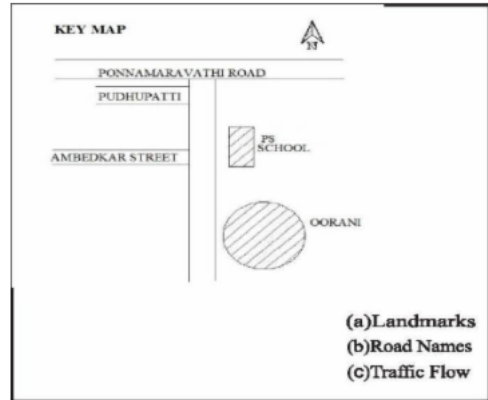

Key MAP View