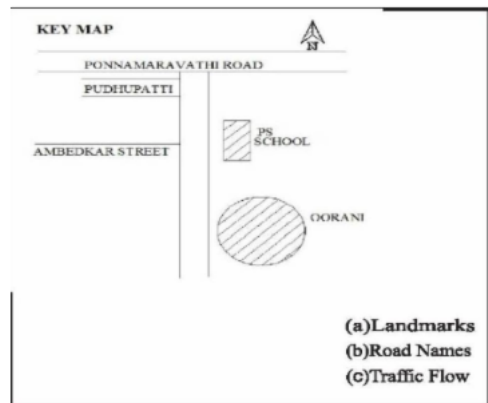

கையொப்பம்

Nazri Naksha

Google Map View

Polling Station Building Front View

Polling Station Front View

Cad View

Key MAP View

சட்டமன்றத் தொகுதியின் எண் மற்றும் பெயர் : 185-திருப்பத்தூர்
பிரிவு எண் மற்றும் பெயர் 1-திருப்பத்தூர் (பே), வார்டு-1 புதுப்பட்டி காலனி