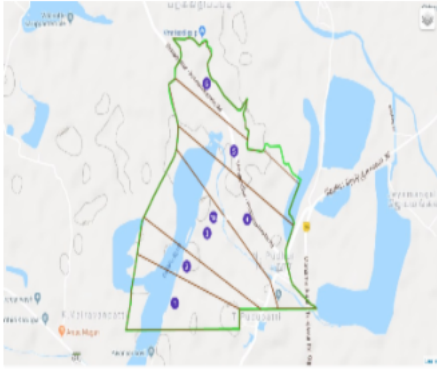

Nazri Naksha