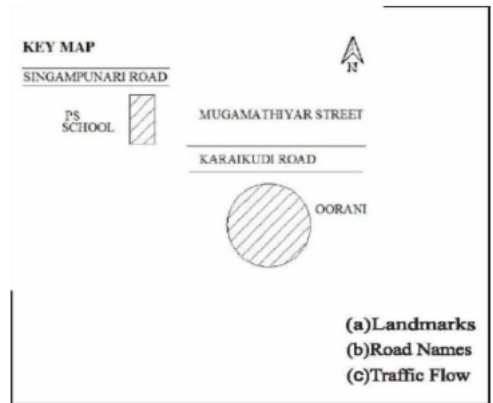

Google Map View

Polling Station Building Front View

Polling Station Front View

Cad View

Key MAP View

சட்டமன்றத் தொகுதியின் எண் மற்றும் பெயர் : 185-திருப்பத்தூர்
பிரிவு எண் மற்றும் பெயர் 1-திருப்பத்தூர் (ஊ), வார்டு-2,17,18 சிங்கம்புணரி ரோடு