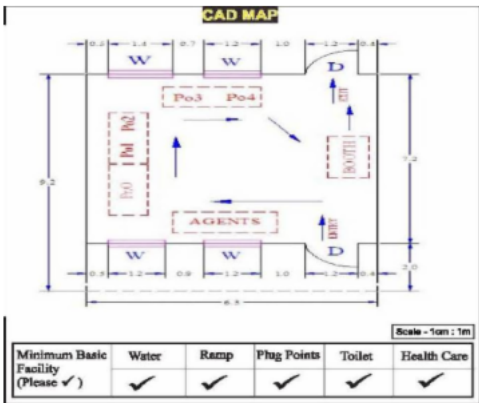

Google Map View

Polling Station Building Front View

Polling Station Front View

Cad View

Key MAP View

சட்டமன்றத் தொகுதியின் எண் மற்றும் பெயர் : 185-திருப்பத்தூர்
பிரிவு எண் மற்றும் பெயர் 1-திருப்பத்தூர் (ஊ), வார்டு-2,17,18 சிங்கம்புணரி ரோடு