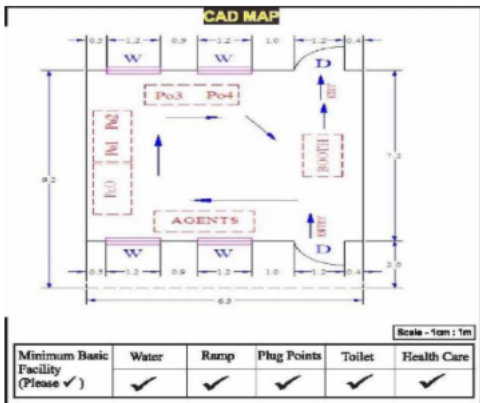

Google Map View

Polling Station Building Front View

Polling Station Front View

Cad View

Key MAP View

1 பெயர் : ரம்ஜான் பீலி கணவர் பெயர்: சுலைமான் வீட்டு எண் : 0 வயது : 47 பாலினம் : பெண் Photo is available	TLV2576668	2 பெயர் : பரமசாமி தந்தை பெயர்: ஆல்வார் நாயுடு வீட்டு எண் : 1 வயது : 71 பாலினம் : ஆண் Photo is available	TLV0450502	3 பெயர் : நிலோபர் நிஷா கணவர் பெயர்: செல்லத்துரை வீட்டு எண் : 1 வயது : 55 பாலினம் : பெண் Photo is available	TLV0204198
4 பெயர் : மாதவன் தந்தை பெயர்: நாராயணன் வீட்டு எண் : 1 வயது : 53 பாலினம் : ஆண் Photo is available	TLV0314658	5 பெயர் : ஜானகி கணவர் பெயர்: பரமசாமி வீட்டு எண் : 1 வயது : 53 பாலினம் : பெண் Photo is available	TLV0450486	6 பெயர் : சகுபர் அலி தந்தை பெயர்: தாலுது வீட்டு எண் : 1 வயது : 47 பாலினம் : ஆண் Photo is available	TLV0314864
7 பெயர் : சகிலா பாணு கணவர் பெயர்: ரகுமத்துல்லா வீட்டு எண் : 1 வயது : 46 பாலினம் : பெண் Photo is available	TLV0659003	8 பெயர் : தெளலத் நாச்சியார் கணவர் பெயர்: அப்பாஸ் வீட்டு எண் : 1 வயது : 43 பாலினம் : பெண் Photo is available	TLV0315259	9 பெயர் : ராஜ்குமார் தந்தை பெயர்: பாலுச்சாமி வீட்டு எண் : 1 வயது : 37 பாலினம் : ஆண் Photo is available	TLV0410068
10 பெயர் : சின்னம்மாள் கணவர் பெயர்: ராஜ்குமார் வீட்டு எண் : 1 வயது : 37 பாலினம் : பெண் Photo is available	TLV0931865	11 பெயர் : முகமது அப்துல்லா தந்தை பெயர்: அயுப்கான் வீட்டு எண் : 1 வயது : 35 பாலினம் : ஆண் Photo is available	TLV0314856	12 பெயர் : பொனசீர் பேகம் தந்தை பெயர்: முகமது அலி வீட்டு எண் : 1 வயது : 33 பாலினம் : பெண் Photo is available	TLV0409649
13 பெயர் : பொனசீர் தந்தை பெயர்: அப்துல்சத்தார் வீட்டு எண் : 1 வயது : 32 பாலினம் : பெண் Photo is available	TLV0736199	14 பெயர் : காதர் மைதீன் தாயின் பெயர்: பிச்சையம்மாள் வீட்டு எண் : 1-1-39எல்/3 வயது : 43 பாலினம் : ஆண் Photo is available	YSO0597880	15 பெயர் : பொன்னுச்சாமி தந்தை பெயர்: சின்னையா வீட்டு எண் : 1-5 வயது : 61 பாலினம் : ஆண் Photo is available	TLV0314211
16 பெயர் : முகமது இப்ராஹிம் தந்தை பெயர்: சையது கான் முகமது வீட்டு எண் : 1-5-37ஏ2 வயது : 36 பாலினம் : ஆண் Photo is available	TLV0060319	17 பெயர் : நிஸ்வானாபர்வின தந்தை பெயர்: சேட்முகமது வீட்டு எண் : 1-8-10 வயது : 33 பாலினம் : பெண் Photo is available	TLV0658989	18 பெயர் : செல்லத்துரை தந்தை பெயர்: மாணிக்கம் வீட்டு எண் : 1-12-6 வயது : 45 பாலினம் : ஆண் Photo is available	TLV0315465
19 பெயர் : அப்பாஸ் தந்தை பெயர்: முகமது வீட்டு எண் : 1-18 வயது : 49 பாலினம் : ஆண் Photo is available	TLV1134444	20 பெயர் : பரிதா கணவர் பெயர்: அப்பாஸ் வீட்டு எண் : 1-18 வயது : 43 பாலினம் : பெண் Photo is available	TLV0409540	21 பெயர் : அப்துல் சலாம் தந்தை பெயர்: அப்பாஸ் வீட்டு எண் : 1-18-9 வயது : 23 பாலினம் : ஆண் Photo is available	TLV2356145
22 பெயர் : முருகேசன் தந்தை பெயர்: தர்மலிங்கம் வீட்டு எண் : 1/331 வயது : 56 பாலினம் : ஆண் Photo is available	MSN1322015	23 பெயர் : மலையரசி கணவர் பெயர்: முருகேசன் வீட்டு எண் : 1/331 வயது : 50 பாலினம் : பெண் Photo is available	MSN1323229	S 24 பெயர் : சரவணக்குமார் தந்தை பெயர்: பரமசாமி வீட்டு எண் : 1/379ஏ வயது : 43 பாலினம் : ஆண் Photo is available	TLV0409722
25 பெயர் : மாரி கணவர் பெயர்: மகாலிங்கம் வீட்டு எண் : 2 வயது : 55 பாலினம் : பெண் Photo is available	TLV0409896	#2 26 பெயர் : தஸ்லிமா தந்தை பெயர்: சேகம்மாள் வீட்டு எண் : 40சி/1/1 வயது : 37 பாலினம் : பெண் Photo is available	TLV0204404	27 பெயர் : ஆசிக் ராஜா தந்தை பெயர்: அம்சத் அலி வீட்டு எண் : 2 வயது : 34 பாலினம் : ஆண் Photo is available	TLV0204156
28 பெயர் : ரெஜினா பேகம் கணவர் பெயர்: சிக்கந்தர் வீட்டு எண் : 2-1-1ஏ வயது : 36 பாலினம் : பெண் Photo is available	TLV0315150	29 பெயர் : சையதுஇப்ராஹிம் தந்தை பெயர்: பாலாமைதீன் வீட்டு எண் : 2-3-16c வயது : 57 பாலினம் : ஆண் Photo is available	MSN0993964	30 பெயர் : ஆப்ரின் சஹானா தந்தை பெயர்: ஷாஜஹான் வீட்டு எண் : 2-3-18 வயது : 27 பாலினம் : பெண் Photo is available	TLV1339993