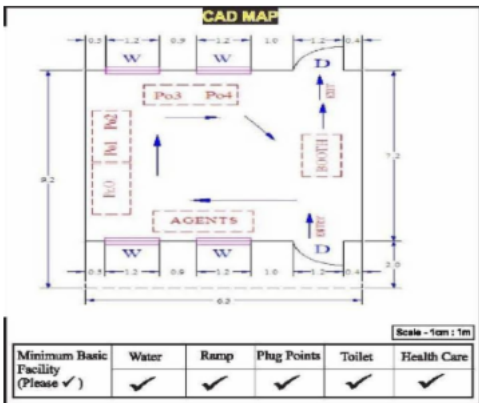

**Google Map View**

**Polling Station Building Front View**

**Polling Station Front View**

**Cad View**

**Key MAP View**

சட்டமன்றத் தொகுதியின் எண் மற்றும் பெயர் : 185-திருப்பத்தூர்  
பிரிவு எண் மற்றும் பெயர் : 1-திருப்பத்தூர் பேரூராட்சி, வார்டு-18 மாதவன் நகர்