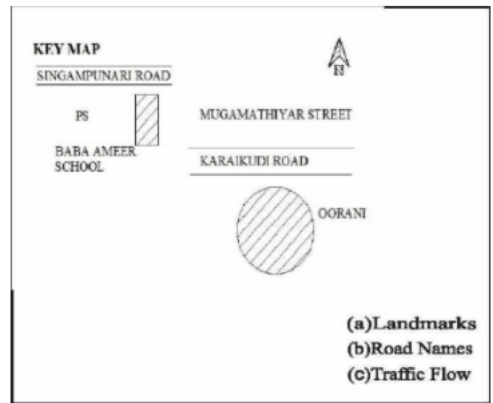

**Google Map View**

**Polling Station Building Front View**

**Polling Station Front View**

**Cad View**

**Key MAP View**

சட்டமன்றத் தொகுதியின் எண் மற்றும் பெயர் : 185-திருப்பத்தூர்  
பிரிவு எண் மற்றும் பெயர் : 1-திருப்பத்தூர் பேரூராட்சி, வார்டு-18 மாதவன் நகர்