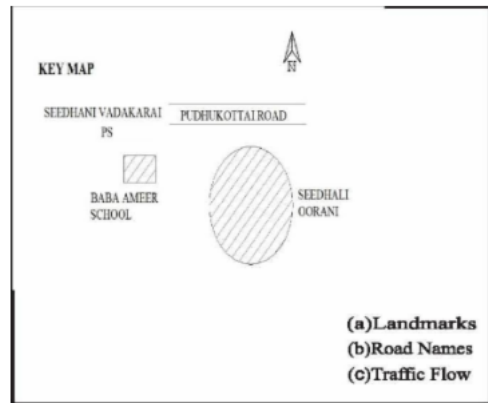

**3. வாக்குச் சாவடியின் விவரங்கள்**

<b>வாக்குச் சாவடியின் எண் மற்றும் பெயர் :</b> 214 - லிம்ரா மெட்ரிகுலேசன் மேல்நிலைப்பள்ளி, திருப்பத்தூர், வடக்கு கட்டிடம், தெற்கு முகம் மேற்கு பக்க அறை-1  <b>வாக்குச் சாவடியின் முகவரி :</b> லிம்ரா மெட்ரிகுலேசன் மேல்நிலைப்பள்ளி, திருப்பத்தூர், வடக்கு கட்டிடம், தெற்கு முகம் மேற்கு பக்க அறை-1, ,	<b>வாக்குச் சாவடியின் வகைப்பாடு (ஆண்/பெண்/பொது)</b>	<b>பொது</b>
	<b>துணை வாக்குச் சாவடிகளின் எண்ணிக்கை :</b>	0

**Google Map View**

**Polling Station Building Front View**

**Polling Station Front View**

**Cad View**

**Key MAP View**

சட்டமன்றத் தொகுதியின் எண் மற்றும் பெயர் : 185-திருப்பத்தூர்  
பிரிவு எண் மற்றும் பெயர் 1-திருப்பத்தூர் (ஊ), வார்டு-2 சீதளிதெருவடகரை