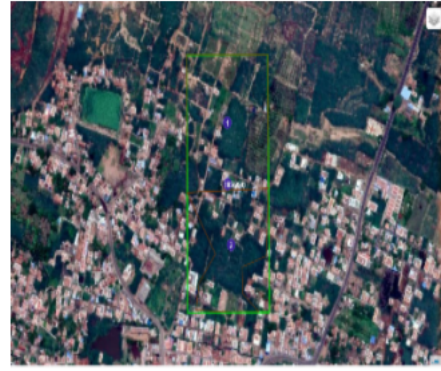

**Google Map View**

**Polling Station Building Front View**

**Polling Station Front View**

**Cad View**

**Key MAP View**

சட்டமன்றத் தொகுதியின் எண் மற்றும் பெயர் : 185-திருப்பத்தூர்  
பிரிவு எண் மற்றும் பெயர் 1-திருப்பத்தூர் (ஊ), வார்டு-2 சீதளிதெருவடகரை