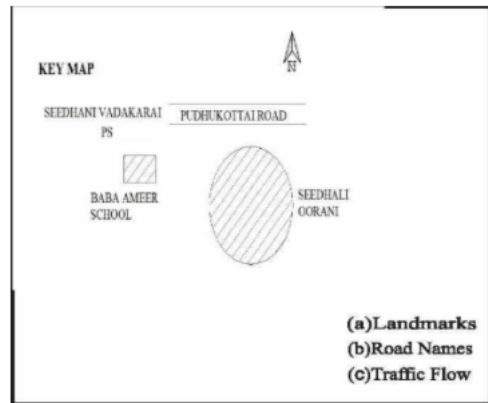

Google Map View

Polling Station Building Front View

Polling Station Front View

Cad View

Key MAP View

சட்டமன்றத் தொகுதியின் எண் மற்றும் பெயர் : 185-திருப்பத்தூர் பிரிவு எண் மற்றும் பெயர் 1-திருப்பத்தூர் (ஊ), வார்டு-2 புதுக்கோட்டைரோடு