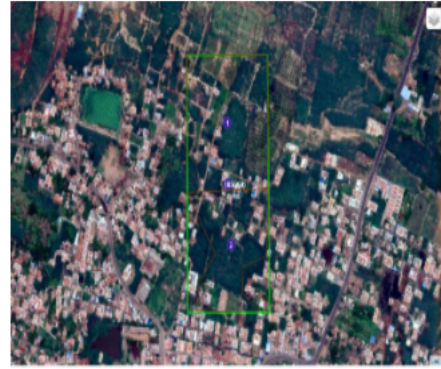

Google Map View

Polling Station Building Front View

Polling Station Front View

Cad View

Key MAP View

சட்டமன்றத் தொகுதியின் எண் மற்றும் பெயர் : 185-திருப்பத்தூர் பிரிவு எண் மற்றும் பெயர் 1-திருப்பத்தூர் (ஊ), வார்டு-2 புதுக்கோட்டைரோடு