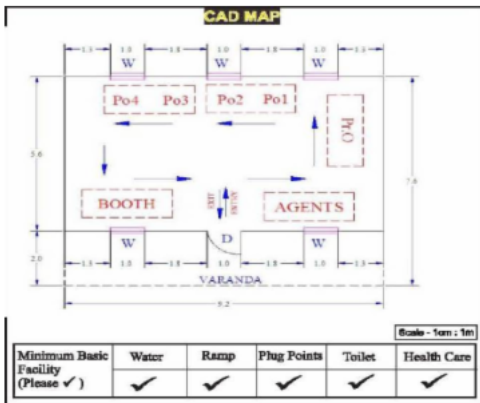

Google Map View

Polling Station Building Front View

Polling Station Front View

Cad View

Key MAP View

1 பெயர் : ஜான்சன் தந்தை பெயர் : மனுவேல் வீட்டு எண் : 00 வயது : 63 பாலினம் : ஆண்	TLV2348472 Photo is available	2 பெயர் : ஷீலா ஈஸ்தி சலோமி கணவர் பெயர் : ஜான்சன் வீட்டு எண் : 00 வயது : 54 பாலினம் : பெண்	TLV2348498 Photo is available	3 பெயர் : ஜெஃப்ரில்லா தந்தை பெயர் : ஜான்சன் வீட்டு எண் : 00 வயது : 27 பாலினம் : பெண்	TLV2348464 Photo is available
4 பெயர் : ஜெபர்சன் தந்தை பெயர் : ஜான்சன் வீட்டு எண் : 00 வயது : 23 பாலினம் : ஆண்	TLV2348456 Photo is available	5 பெயர் : வானதி கணவர் பெயர் : சிவகுமார் வீட்டு எண் : 1 வயது : 51 பாலினம் : பெண்	TLV0310987 Photo is available	6 பெயர் : நபிசா பேகம் கணவர் பெயர் : அப்துல் ஜபார் வீட்டு எண் : 1 வயது : 51 பாலினம் : பெண்	TLV0310995 Photo is available
7 பெயர் : கென்றிஜோசப் தந்தை பெயர் : சாராஸ் வீட்டு எண் : 1 வயது : 44 பாலினம் : ஆண்	TLV0656249 Photo is available	8 பெயர் : சரஸ்வதி தந்தை பெயர் : மகாலிங்கம் வீட்டு எண் : 1 வயது : 29 பாலினம் : பெண்	TLV1134048 Photo is available	9 பெயர் : முருகேஸ்வரி கணவர் பெயர் : சரவணன் வீட்டு எண் : 0-1 வயது : 43 பாலினம் : பெண்	TLV2423051 Photo is available
10 பெயர் : கோகிலாதேவி தந்தை பெயர் : ரெங்கநாதன் வீட்டு எண் : 0-1 வயது : 35 பாலினம் : பெண்	TLV2423234 Photo is available	11 பெயர் : அர்ச்சனாதேவி தந்தை பெயர் : சரவணன் வீட்டு எண் : 0-1 வயது : 22 பாலினம் : பெண்	TLV2423069 Photo is available	12 பெயர் : தர்மராஜ் தந்தை பெயர் : சோலையப்பன் வீட்டு எண் : 1-1 வயது : 55 பாலினம் : ஆண்	TLV2274611 Photo is available
13 பெயர் : மணிமேகலை கணவர் பெயர் : தர்மராஜ் வீட்டு எண் : 1-1 வயது : 36 பாலினம் : பெண்	TLV2274603 Photo is available	14 பெயர் : கௌரி தந்தை பெயர் : சிவலிங்கம் வீட்டு எண் : 1-18-3பீ5 வயது : 51 பாலினம் : பெண்	TLV2348563 Photo is available	15 பெயர் : மோனிகா தந்தை பெயர் : சிவலிங்கம் வீட்டு எண் : 1-18-3பீ5 வயது : 25 பாலினம் : பெண்	TLV2348589 Photo is available
16 பெயர் : மீனா தந்தை பெயர் : சிவலிங்கம் வீட்டு எண் : 1-18-3பீ5 வயது : 23 பாலினம் : பெண்	TLV2274637 Photo is available	17 பெயர் : ரித்திகா ரோஸ்லின் தந்தை பெயர் : சகாயசெல்வராஜ் வீட்டு எண் : 1/20-1ஏ வயது : 22 பாலினம் : பெண்	TLV2440089 Photo is available	18 பெயர் : ஏசுராஜா தந்தை பெயர் : சவரிமுத்து வீட்டு எண் : 1-33-61 வயது : 33 பாலினம் : ஆண்	TLV0408336 Photo is available
19 பெயர் : மதியழகன் தந்தை பெயர் : மோகன் வீட்டு எண் : 1/85 வயது : 27 பாலினம் : ஆண்	TLV2164390 Photo is available	20 பெயர் : நந்தினி தேவி கணவர் பெயர் : கார்த்திக் பிரியன் வீட்டு எண் : 2-5-16எ வயது : 27 பாலினம் : பெண்	TLV2167849 Photo is available	21 பெயர் : பிரியா அருள்பிரகாசம் தாயின் பெயர் : சாந்தி வீட்டு எண் : 2-29 வயது : 21 பாலினம் : பெண்	TLV2387371 Photo is available
22 பெயர் : அன்னாளராஜமணி கணவர் பெயர் : ஜார்ஜ்ஞானபிரகாசம் வீட்டு எண் : 3-2-18A வயது : 77 பாலினம் : பெண்	MSN2437416 Photo is available	23 பெயர் : சிசிலி ஜெஸிவசந்தி கணவர் பெயர் : விக்டர் ஜான் ஜெயராஜ் வீட்டு எண் : 3-2-23 வயது : 65 பாலினம் : பெண்	TLV0408278 Photo is available	24 பெயர் : ஏஞ்சலின் ஓலிவியா தந்தை பெயர் : விக்டர் ஜான் ஜெயராஜ் வீட்டு எண் : 3-2-23 வயது : 40 பாலினம் : பெண்	TLV0408146 Photo is available
25 பெயர் : செக்கினா பெனிடிசுட் ஜெயராஜ் தந்தை பெயர் : விக்டர் ஜான் ஜெயராஜ் வீட்டு எண் : 3-2-23 வயது : 31 பாலினம் : ஆண்	TLV0800219 Photo is available	26 பெயர் : செல்வமணி கணவர் பெயர் : பால்ராஜ் வீட்டு எண் : 3-2-46 வயது : 62 பாலினம் : பெண்	TLV1810993 Photo is available	27 பெயர் : ராஜபிரபு தந்தை பெயர் : இருதயராஜ் வீட்டு எண் : 3-2-73 வயது : 38 பாலினம் : ஆண்	MSN2437424 Photo is available
28 பெயர் : முத்துலெட்சுமி கணவர் பெயர் : சாலமோன்ராஜேத்திரன் வீட்டு எண் : 3-2-85a வயது : 61 பாலினம் : பெண்	TLV1100361 Photo is available	29 பெயர் : சோபனாகௌரி சங்கரி தந்தை பெயர் : கணேசன் வீட்டு எண் : 3-3-17C வயது : 35 பாலினம் : பெண்	TLV0204990 Photo is available	30 பெயர் : விஜய் தந்தை பெயர் : நாகராஜன் வீட்டு எண் : 3-3-19-5 வயது : 28 பாலினம் : ஆண்	TLV1100346 Photo is available