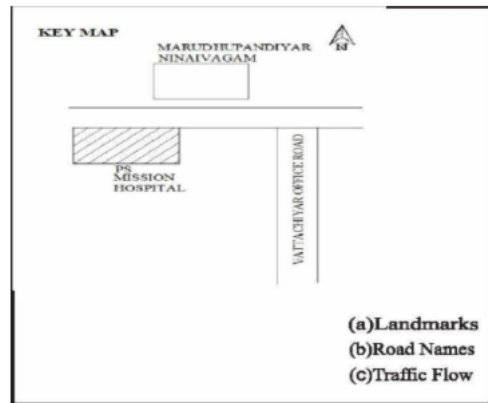

Google Map View

Polling Station Building Front View

Polling Station Front View

Cad View

Key MAP View

1 பெயர் : ஜான்சன் தந்தை பெயர் : மனுவேல் வீட்டு எண் : 00 வயது : 63 பாலினம் : ஆண்	TLV2348472 Photo is available	2 பெயர் : ஷீலா ஈஸ்தி சலோமி கணவர் பெயர் : ஜான்சன் வீட்டு எண் : 00 வயது : 54 பாலினம் : பெண்	TLV2348498 Photo is available	3 பெயர் : ஜெஃப்ரில்லா தந்தை பெயர் : ஜான்சன் வீட்டு எண் : 00 வயது : 27 பாலினம் : பெண்	TLV2348464 Photo is available
4 பெயர் : ஜெபர்சன் தந்தை பெயர் : ஜான்சன் வீட்டு எண் : 00 வயது : 23 பாலினம் : ஆண்	TLV2348456 Photo is available	5 பெயர் : வானதி கணவர் பெயர் : சிவகுமார் வீட்டு எண் : 1 வயது : 51 பாலினம் : பெண்	TLV0310987 Photo is available	6 பெயர் : நபிசா பேகம் கணவர் பெயர் : அப்துல் ஜபார் வீட்டு எண் : 1 வயது : 51 பாலினம் : பெண்	TLV0310995 Photo is available
7 பெயர் : கென்றிஜோசப் தந்தை பெயர் : சாராஸ் வீட்டு எண் : 1 வயது : 44 பாலினம் : ஆண்	TLV0656249 Photo is available	8 பெயர் : சரஸ்வதி தந்தை பெயர் : மகாலிங்கம் வீட்டு எண் : 1 வயது : 29 பாலினம் : பெண்	TLV1134048 Photo is available	9 பெயர் : முருகேஸ்வரி கணவர் பெயர் : சரவணன் வீட்டு எண் : 0-1 வயது : 43 பாலினம் : பெண்	TLV2423051 Photo is available
10 பெயர் : கோகிலாதேவி தந்தை பெயர் : ரெங்கநாதன் வீட்டு எண் : 0-1 வயது : 35 பாலினம் : பெண்	TLV2423234 Photo is available	11 பெயர் : அர்ச்சனாதேவி தந்தை பெயர் : சரவணன் வீட்டு எண் : 0-1 வயது : 22 பாலினம் : பெண்	TLV2423069 Photo is available	12 பெயர் : தர்மராஜ் தந்தை பெயர் : சோலையப்பன் வீட்டு எண் : 1-1 வயது : 55 பாலினம் : ஆண்	TLV2274611 Photo is available
13 பெயர் : மணிமேகலை கணவர் பெயர் : தர்மராஜ் வீட்டு எண் : 1-1 வயது : 36 பாலினம் : பெண்	TLV2274603 Photo is available	14 பெயர் : கௌரி தந்தை பெயர் : சிவலிங்கம் வீட்டு எண் : 1-18-3பீ5 வயது : 51 பாலினம் : பெண்	TLV2348563 Photo is available	15 பெயர் : மோனிகா தந்தை பெயர் : சிவலிங்கம் வீட்டு எண் : 1-18-3பீ5 வயது : 25 பாலினம் : பெண்	TLV2348589 Photo is available
16 பெயர் : மீனா தந்தை பெயர் : சிவலிங்கம் வீட்டு எண் : 1-18-3பீ5 வயது : 23 பாலினம் : பெண்	TLV2274637 Photo is available	17 பெயர் : ரித்திகா ரோஸ்லின் தந்தை பெயர் : சகாயசெல்வராஜ் வீட்டு எண் : 1/20-1ஏ வயது : 22 பாலினம் : பெண்	TLV2440089 Photo is available	18 பெயர் : ஏசுராஜா தந்தை பெயர் : சவரிமுத்து வீட்டு எண் : 1-33-61 வயது : 33 பாலினம் : ஆண்	TLV0408336 Photo is available
19 பெயர் : மதியழகன் தந்தை பெயர் : மோகன் வீட்டு எண் : 1/85 வயது : 27 பாலினம் : ஆண்	TLV2164390 Photo is available	20 பெயர் : நந்தினி தேவி கணவர் பெயர் : கார்த்திக் பிரியன் வீட்டு எண் : 2-5-16எ வயது : 27 பாலினம் : பெண்	TLV2167849 Photo is available	21 பெயர் : பிரியா அருள்பிரகாசம் தாயின் பெயர் : சாந்தி வீட்டு எண் : 2-29 வயது : 21 பாலினம் : பெண்	TLV2387371 Photo is available
22 பெயர் : அன்னாளராஜமணி கணவர் பெயர் : ஜார்ஜ்ஞானபிரகாசம் வீட்டு எண் : 3-2-18A வயது : 77 பாலினம் : பெண்	MSN2437416 Photo is available	23 பெயர் : சிசிலி ஜெஸிவசந்தி கணவர் பெயர் : விக்டர் ஜான் ஜெயராஜ் வீட்டு எண் : 3-2-23 வயது : 65 பாலினம் : பெண்	TLV0408278 Photo is available	24 பெயர் : ஏஞ்சலின் ஓலிவியா தந்தை பெயர் : விக்டர் ஜான் ஜெயராஜ் வீட்டு எண் : 3-2-23 வயது : 40 பாலினம் : பெண்	TLV0408146 Photo is available
25 பெயர் : செக்கினா பெனிடிசுட் ஜெயராஜ் தந்தை பெயர் : விக்டர் ஜான் ஜெயராஜ் வீட்டு எண் : 3-2-23 வயது : 31 பாலினம் : ஆண்	TLV0800219 Photo is available	26 பெயர் : செல்வமணி கணவர் பெயர் : பால்ராஜ் வீட்டு எண் : 3-2-46 வயது : 62 பாலினம் : பெண்	TLV1810993 Photo is available	27 பெயர் : ராஜபிரபு தந்தை பெயர் : இருதயராஜ் வீட்டு எண் : 3-2-73 வயது : 38 பாலினம் : ஆண்	MSN2437424 Photo is available
28 பெயர் : முத்துலெட்சுமி கணவர் பெயர் : சாலமோன்ராஜேத்திரன் வீட்டு எண் : 3-2-85a வயது : 61 பாலினம் : பெண்	TLV1100361 Photo is available	29 பெயர் : சோபனாகௌரி சங்கரி தந்தை பெயர் : கணேசன் வீட்டு எண் : 3-3-17C வயது : 35 பாலினம் : பெண்	TLV0204990 Photo is available	30 பெயர் : விஜய் தந்தை பெயர் : நாகராஜன் வீட்டு எண் : 3-3-19-5 வயது : 28 பாலினம் : ஆண்	TLV1100346 Photo is available