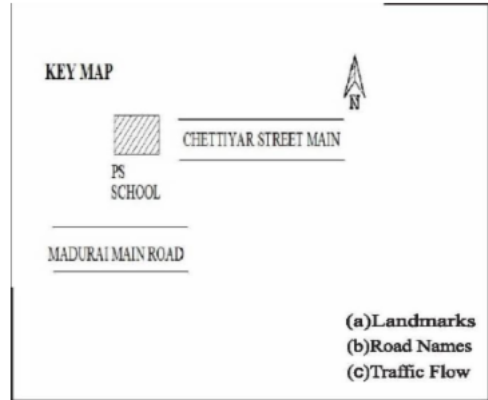

3. வாக்குச் சாவடியின் விவரங்கள்

<p>வாக்குச் சாவடியின் எண் மற்றும் பெயர் :</p> <p>219 - ஆறுமுகம்பிள்ளை அரசு மேல்நிலை பள்ளி திருப்பத்தூர் மேற்கு பகுதி அறை எண் 1, 12 -சி1 பிரிவு</p> <p>வாக்குச் சாவடியின் முகவரி :</p> <p>ஆறுமுகம்பிள்ளை அரசு மேல்நிலை பள்ளி திருப்பத்தூர் மேற்கு பகுதி அறை எண் 1, 12 -சி1 பிரிவு</p>	<p>வாக்குச் சாவடியின் வகைப்பாடு (ஆண்/பெண்/பொது)</p> <p>துணை வாக்குச் சாவடிகளின் எண்ணிக்கை :</p>	<p>பொது</p> <p style="font-size: 24px;">0</p>
--	---	--

Google Map View

Polling Station Building Front View

Polling Station Front View

Cad View

Key MAP View

சட்டமன்றத் தொகுதியின் எண் மற்றும் பெயர் : 185-திருப்பத்தூர்
பிரிவு எண் மற்றும் பெயர் 1-திருப்பத்தூர் (பே), வார்டு-14,17 செட்டியார்தெரு மெயின்