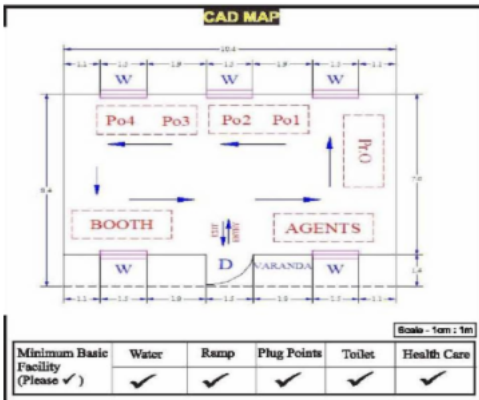

Google Map View

Polling Station Building Front View

Polling Station Front View

Cad View

Key MAP View

சட்டமன்றத் தொகுதியின் எண் மற்றும் பெயர் : 185-திருப்பத்தூர்
பிரிவு எண் மற்றும் பெயர் 1-திருப்பத்தூர் (பே), வார்டு-14,17 செட்டியார்தெரு மெயின்