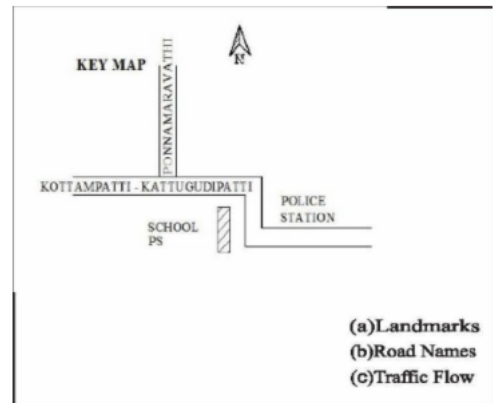

Cad View

Key MAP View