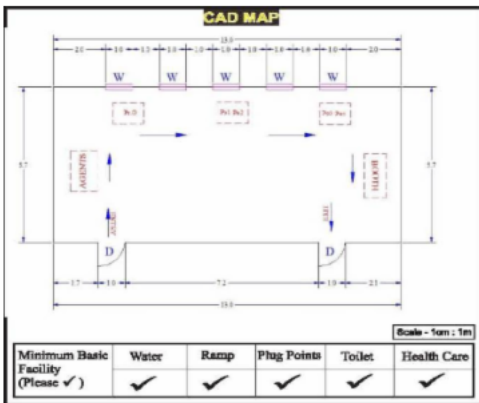

Cad View

Key MAP View