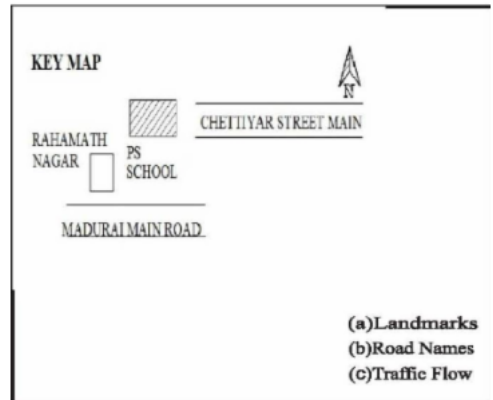

3. வாக்குச் சாவடியின் விவரங்கள்

<p>வாக்குச் சாவடியின் எண் மற்றும் பெயர் :</p> <p>220 - ஆறுமுகம்பிள்ளை அரசு மேல்நிலை பள்ளி திருப்பத்தூர் மேற்கு பகுதி அறை எண்2, 12 -சி பிரிவு</p> <p>வாக்குச் சாவடியின் முகவரி :</p> <p>ஆறுமுகம்பிள்ளை அரசு மேல்நிலை பள்ளி திருப்பத்தூர் மேற்கு பகுதி அறை எண்2, 12 -சி பிரிவு</p>	<p>வாக்குச் சாவடியின் வகைப்பாடு (ஆண்/பெண்/பொது)</p> <p>துணை வாக்குச் சாவடிகளின் எண்ணிக்கை :</p>	<p>பொது</p> <p style="font-size: 24px;">0</p>
------------------------------------------------------------------------------------------------------------------------------------------------------------------------------------------------------------------------------------------------------------------------------------------------	---------------------------------------------------------------------------------------------------------------	------------------------------------------------------

Google Map View

Polling Station Building Front View

Polling Station Front View

Cad View

Key MAP View

சட்டமன்றத் தொகுதியின் எண் மற்றும் பெயர் : 185-திருப்பத்தூர்
பிரிவு எண் மற்றும் பெயர் 1-திருப்பத்தூர் (பே), வார்டு-13 மணியம்பாபாஷா தோப்புதெரு