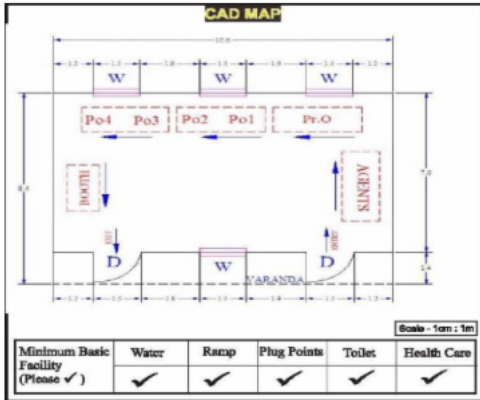

Google Map View

Polling Station Building Front View

Polling Station Front View

Cad View

Key MAP View

சட்டமன்றத் தொகுதியின் எண் மற்றும் பெயர் : 185-திருப்பத்தூர்
பிரிவு எண் மற்றும் பெயர் 1-திருப்பத்தூர் (பே), வார்டு-13 மணியம்பாபாஷா தோப்புதெரு