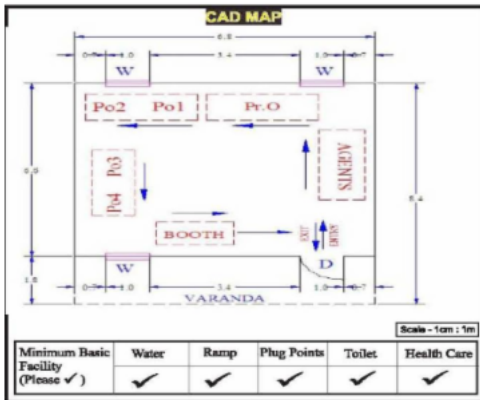

Google Map View

Polling Station Building Front View

Polling Station Front View

Cad View

Key MAP View

1	TLV0652818	பெயர் : சிவக்குமார் தந்தை பெயர்: சண்முகம் வீட்டு எண் : 1 வயது : 50 பாலினம் : ஆண்	Photo is available	2	TLV0652826	பெயர் : சண்முகபிரியா கணவர் பெயர்: சிவக்குமார் வீட்டு எண் : 1 வயது : 35 பாலினம் : பெண்	Photo is available	3	TLV2136448	பெயர் : செபஸ்தி பிரகாஷ் ராஜ் தந்தை பெயர்: குழந்தை சாமி வீட்டு எண் : 1 வயது : 24 பாலினம் : ஆண்	Photo is available
4	TLV2372001	பெயர் : அஃபஸநா பானு தந்தை பெயர்: மன்கூர் அலி வீட்டு எண் : 2/5/42 வயது : 21 பாலினம் : பெண்	Photo is available	5	MSN1346360	பெயர் : வசமதி கணவர் பெயர்: கண்ணன் வீட்டு எண் : 2-5-119B வயது : 50 பாலினம் : பெண்	Photo is available	6	MSN1346345	பெயர் : லதா கணவர் பெயர்: சரவணன் வீட்டு எண் : 2-5-119B வயது : 46 பாலினம் : பெண்	Photo is available
7	TLV2232338	பெயர் : சஞ்சய் தாயின் பெயர்: சங்கீதா வீட்டு எண் : 2-6-18e வயது : 23 பாலினம் : ஆண்	Photo is available	8	TLV2347284	பெயர் : ராஜ்குமார் தந்தை பெயர்: மணிவண்ணன் வீட்டு எண் : 4-2-34 வயது : 22 பாலினம் : ஆண்	Photo is available	9	TLV0732669	பெயர் : ஞானஅபிராமி தந்தை பெயர்: முத்துக்குமார் வீட்டு எண் : 4/2,பி-1 சந்திரசேகர் அபார்டமே வயது : 31 பாலினம் : பெண்	Photo is available
10	TLV0482430	பெயர் : ராஜமாணிக்கம் தந்தை பெயர்: குருசாமி வீட்டு எண் : 4-8-28 வயது : 33 பாலினம் : ஆண்	Photo is available	11	TLV2091825	பெயர் : சீதாலட்சுமி கணவர் பெயர்: காந்தி வீட்டு எண் : 4ஏஃப வயது : 70 பாலினம் : பெண்	Photo is available	12	TLV1133412	பெயர் : மீனாட்சி கணவர் பெயர்: சரவணன் வீட்டு எண் : 5 வயது : 43 பாலினம் : பெண்	Photo is available
13	TLV2227510	பெயர் : ஜோதிகா தந்தை பெயர்: முத்துக்குமார் வீட்டு எண் : 5/2-4 வயது : 24 பாலினம் : பெண்	Photo is available	14	TLV2227676	பெயர் : வசந்தலா நாச்சியார் தந்தை பெயர்: ஆறுமுகராஜன் வீட்டு எண் : 5-2-5 வயது : 25 பாலினம் : பெண்	Photo is available	15	TLV2232031	பெயர் : சீதைமதி நாச்சியார் தந்தை பெயர்: ராமேஷ்வரந் நாகஜந் வீட்டு எண் : 5/2-5 வயது : 24 பாலினம் : பெண்	Photo is available
16	TLV0843540	பெயர் : ராம்பிரபு தந்தை பெயர்: ரவிச்சந்திரன் வீட்டு எண் : 5/3 வயது : 30 பாலினம் : ஆண்	Photo is available	17	TLV2232536	பெயர் : பிரகதீஸ்வரன் தந்தை பெயர்: கார்த்திகேயன் வீட்டு எண் : 5/4-3 வயது : 23 பாலினம் : ஆண்	Photo is available	18	TLV0653022	பெயர் : வள்ளியம்மாள் கணவர் பெயர்: சோனைமுத்து வீட்டு எண் : 5-4-4 வயது : 83 பாலினம் : பெண்	Photo is available
19	MSN2589331	பெயர் : அருணாதேவி தந்தை பெயர்: நடராஜன் வீட்டு எண் : 5-4-4 வயது : 42 பாலினம் : பெண்	Photo is available	20	MSN2589349	பெயர் : அருணாசலம் தந்தை பெயர்: நடராஜன் வீட்டு எண் : 5-4-4 வயது : 40 பாலினம் : ஆண்	Photo is available	21	TLV0933978	பெயர் : சிந்துஜா கணவர் பெயர்: அருணாசலம் வீட்டு எண் : 5-4-4 வயது : 34 பாலினம் : பெண்	Photo is available
22	TLV2422020	பெயர் : சாந்தி கணவர் பெயர்: கணபதி வீட்டு எண் : 5-4-10 வயது : 56 பாலினம் : பெண்	Photo is available	23	TLV2273951	பெயர் : ஜாக்குலின் கணவர் பெயர்: தாமஸ் வீட்டு எண் : 5/4-10 வயது : 55 பாலினம் : பெண்	Photo is available	24	TLV0062778	பெயர் : ஆனந்த் தந்தை பெயர்: பௌலின் ஜெயபால் வீட்டு எண் : 5-4-10 வயது : 52 பாலினம் : ஆண்	Photo is available
#2 25	TLV2127124	பெயர் : வேங்கடநாதன் தந்தை பெயர்: சுந்தர ராஜன் வீட்டு எண் : 5-4-10 வயது : 25 பாலினம் : ஆண்	Photo is available	26	TLV2426955	பெயர் : செந்தில் குமாரி ச கணவர் பெயர்: சக்திவேல் கே கலைமணி வீட்டு எண் : 5-4-21/1 வயது : 27 பாலினம் : பெண்	Photo is available	27	TLV1189059	பெயர் : சரவணன் தந்தை பெயர்: பாண்டியன் வீட்டு எண் : 5-4-25 வயது : 42 பாலினம் : ஆண்	Photo is available
28	TLV0652909	பெயர் : ராஜேஸ்வரி தந்தை பெயர்: பாண்டியன் வீட்டு எண் : 5-4-25 வயது : 40 பாலினம் : பெண்	Photo is available	29	TLV1160407	பெயர் : மாணிக்கவாசுதி கணவர் பெயர்: கலைமணி வீட்டு எண் : 5-4-26 வயது : 64 பாலினம் : பெண்	Photo is available	30	TLV0499038	பெயர் : சுதா தந்தை பெயர்: பிரபாகரன் வீட்டு எண் : 5-4-35 வயது : 39 பாலினம் : பெண்	Photo is available