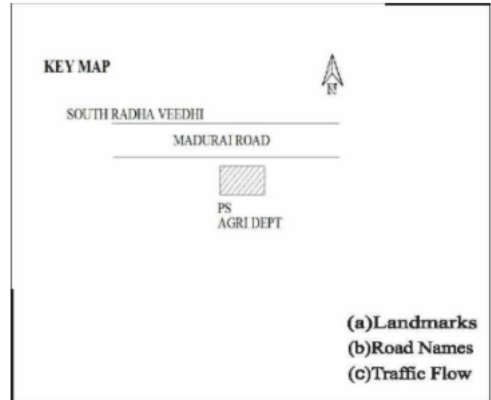

Google Map View

Polling Station Building Front View

Polling Station Front View

Cad View

Key MAP View

1	TLV0652818	பெயர் : சிவக்குமார் தந்தை பெயர்: சண்முகம் வீட்டு எண் : 1 வயது : 50 பாலினம் : ஆண்	Photo is available	2	TLV0652826	பெயர் : சண்முகபிரியா கணவர் பெயர்: சிவக்குமார் வீட்டு எண் : 1 வயது : 35 பாலினம் : பெண்	Photo is available	3	TLV2136448	பெயர் : செபஸ்தி பிரகாஷ் ராஜ் தந்தை பெயர்: குழந்தை சாமி வீட்டு எண் : 1 வயது : 24 பாலினம் : ஆண்	Photo is available
4	TLV2372001	பெயர் : அஃபஸநா பானு தந்தை பெயர்: மன்கூர் அலி வீட்டு எண் : 2/5/42 வயது : 21 பாலினம் : பெண்	Photo is available	5	MSN1346360	பெயர் : வசமதி கணவர் பெயர்: கண்ணன் வீட்டு எண் : 2-5-119B வயது : 50 பாலினம் : பெண்	Photo is available	6	MSN1346345	பெயர் : லதா கணவர் பெயர்: சரவணன் வீட்டு எண் : 2-5-119B வயது : 46 பாலினம் : பெண்	Photo is available
7	TLV2232338	பெயர் : சஞ்சய் தாயின் பெயர்: சங்கீதா வீட்டு எண் : 2-6-18e வயது : 23 பாலினம் : ஆண்	Photo is available	8	TLV2347284	பெயர் : ராஜ்குமார் தந்தை பெயர்: மணிவண்ணன் வீட்டு எண் : 4-2-34 வயது : 22 பாலினம் : ஆண்	Photo is available	9	TLV0732669	பெயர் : ஞானஅபிராமி தந்தை பெயர்: முத்துக்குமார் வீட்டு எண் : 4/2,பி-1 சந்திரசேகர் அபார்டமே வயது : 31 பாலினம் : பெண்	Photo is available
10	TLV0482430	பெயர் : ராஜமாணிக்கம் தந்தை பெயர்: குருசாமி வீட்டு எண் : 4-8-28 வயது : 33 பாலினம் : ஆண்	Photo is available	11	TLV2091825	பெயர் : சீதாலட்சுமி கணவர் பெயர்: காந்தி வீட்டு எண் : 4ஏஃப வயது : 70 பாலினம் : பெண்	Photo is available	12	TLV1133412	பெயர் : மீனாட்சி கணவர் பெயர்: சரவணன் வீட்டு எண் : 5 வயது : 43 பாலினம் : பெண்	Photo is available
13	TLV2227510	பெயர் : ஜோதிகா தந்தை பெயர்: முத்துக்குமார் வீட்டு எண் : 5/2-4 வயது : 24 பாலினம் : பெண்	Photo is available	14	TLV2227676	பெயர் : வசந்தலா நாச்சியார் தந்தை பெயர்: ஆறுமுகராஜன் வீட்டு எண் : 5-2-5 வயது : 25 பாலினம் : பெண்	Photo is available	15	TLV2232031	பெயர் : சீதைமதி நாச்சியார் தந்தை பெயர்: ராமேஷ்வரந் நாகஜந் வீட்டு எண் : 5/2-5 வயது : 24 பாலினம் : பெண்	Photo is available
16	TLV0843540	பெயர் : ராம்பிரபு தந்தை பெயர்: ரவிச்சந்திரன் வீட்டு எண் : 5/3 வயது : 30 பாலினம் : ஆண்	Photo is available	17	TLV2232536	பெயர் : பிரகதீஸ்வரன் தந்தை பெயர்: கார்த்திகேயன் வீட்டு எண் : 5/4-3 வயது : 23 பாலினம் : ஆண்	Photo is available	18	TLV0653022	பெயர் : வள்ளியம்மாள் கணவர் பெயர்: சோனைமுத்து வீட்டு எண் : 5-4-4 வயது : 83 பாலினம் : பெண்	Photo is available
19	MSN2589331	பெயர் : அருணாதேவி தந்தை பெயர்: நடராஜன் வீட்டு எண் : 5-4-4 வயது : 42 பாலினம் : பெண்	Photo is available	20	MSN2589349	பெயர் : அருணாசலம் தந்தை பெயர்: நடராஜன் வீட்டு எண் : 5-4-4 வயது : 40 பாலினம் : ஆண்	Photo is available	21	TLV0933978	பெயர் : சிந்துஜா கணவர் பெயர்: அருணாசலம் வீட்டு எண் : 5-4-4 வயது : 34 பாலினம் : பெண்	Photo is available
22	TLV2422020	பெயர் : சாந்தி கணவர் பெயர்: கணபதி வீட்டு எண் : 5-4-10 வயது : 56 பாலினம் : பெண்	Photo is available	23	TLV2273951	பெயர் : ஜாக்குலின் கணவர் பெயர்: தாமஸ் வீட்டு எண் : 5/4-10 வயது : 55 பாலினம் : பெண்	Photo is available	24	TLV0062778	பெயர் : ஆனந்த் தந்தை பெயர்: பௌலின் ஜெயபால் வீட்டு எண் : 5-4-10 வயது : 52 பாலினம் : ஆண்	Photo is available
#2 25	TLV2127124	பெயர் : வேங்கடநாதன் தந்தை பெயர்: சுந்தர ராஜன் வீட்டு எண் : 5-4-10 வயது : 25 பாலினம் : ஆண்	Photo is available	26	TLV2426955	பெயர் : செந்தில் குமாரி ச கணவர் பெயர்: சக்திவேல் கே கலைமணி வீட்டு எண் : 5-4-21/1 வயது : 27 பாலினம் : பெண்	Photo is available	27	TLV1189059	பெயர் : சரவணன் தந்தை பெயர்: பாண்டியன் வீட்டு எண் : 5-4-25 வயது : 42 பாலினம் : ஆண்	Photo is available
28	TLV0652909	பெயர் : ராஜேஸ்வரி தந்தை பெயர்: பாண்டியன் வீட்டு எண் : 5-4-25 வயது : 40 பாலினம் : பெண்	Photo is available	29	TLV1160407	பெயர் : மாணிக்கவாசுதி கணவர் பெயர்: கலைமணி வீட்டு எண் : 5-4-26 வயது : 64 பாலினம் : பெண்	Photo is available	30	TLV0499038	பெயர் : சுதா தந்தை பெயர்: பிரபாகரன் வீட்டு எண் : 5-4-35 வயது : 39 பாலினம் : பெண்	Photo is available