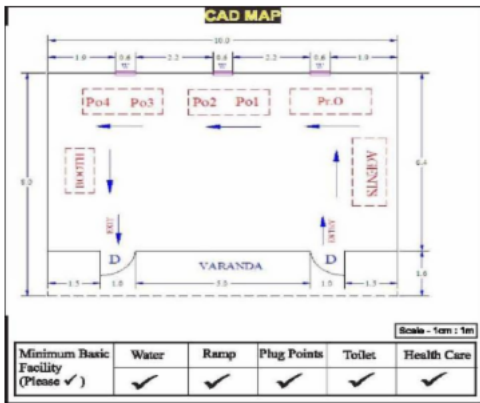

Google Map View

Polling Station Building Front View

Polling Station Front View

Cad View

Key MAP View

சட்டமன்றத் தொகுதியின் எண் மற்றும் பெயர் : 185-திருப்பத்தூர்  
பிரிவு எண் மற்றும் பெயர் 1-திருப்பத்தூர் (பே), வார்டு-4 சாம்பான் ஊரணி தெரு