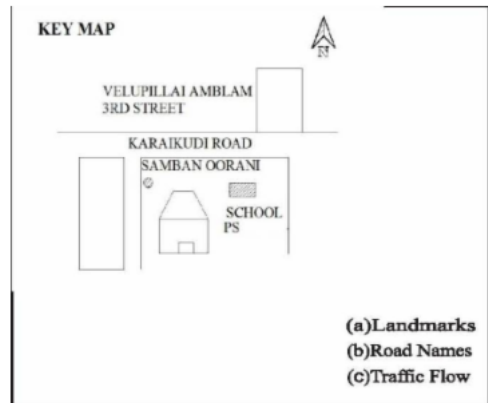

Google Map View

Polling Station Building Front View

Polling Station Front View

Cad View

Key MAP View

சட்டமன்றத் தொகுதியின் எண் மற்றும் பெயர் : 185-திருப்பத்தூர்  
பிரிவு எண் மற்றும் பெயர் 1-திருப்பத்தூர் (பே), வார்டு-4 சாம்பான் ஊரணி தெரு