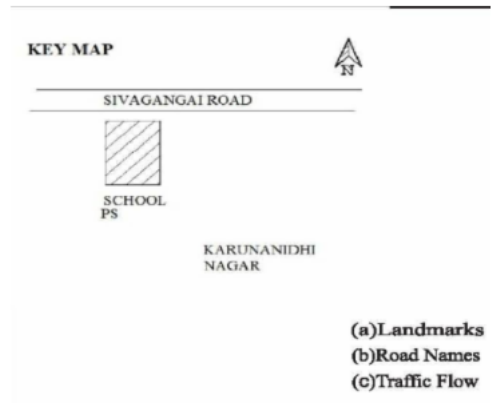

Google Map View

Polling Station Building Front View

Polling Station Front View

Cad View

Key MAP View

சட்டமன்றத் தொகுதியின் எண் மற்றும் பெயர் : 185-திருப்பத்தூர் பிரிவு எண் மற்றும் பெயர் 1-திருப்பத்தூர் (பே), வார்டு-4 இடையத் தெரு