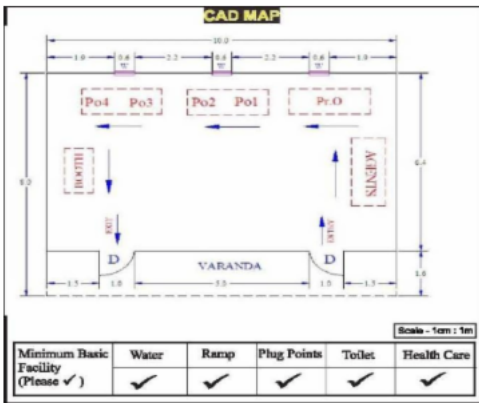

Google Map View

Polling Station Building Front View

Polling Station Front View

Cad View

Key MAP View

சட்டமன்றத் தொகுதியின் எண் மற்றும் பெயர் : 185-திருப்பத்தூர் பிரிவு எண் மற்றும் பெயர் 1-திருப்பத்தூர் (பே), வார்டு-4 இடையத் தெரு