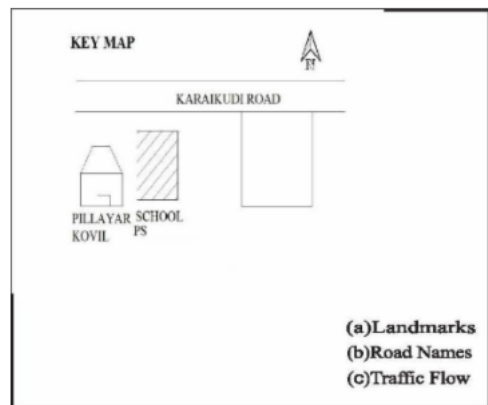

Key MAP View