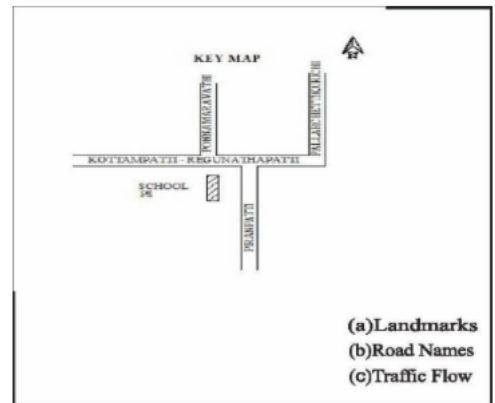

3. வாக்குச் சாவடியின் விவரங்கள்

<p>வாக்குச் சாவடியின் எண் மற்றும் பெயர் :</p> <p>23 - பஞ்சாயத் யூனியன் ஆரம்பப்பள்ளி, செட்டிக்குறிச்சி, கிழக்குப்பகுதி, தெற்குபிரிவு பிளாக்-1</p> <p>வாக்குச் சாவடியின் முகவரி :</p> <p>பஞ்சாயத் யூனியன் ஆரம்பப்பள்ளி, செட்டிக்குறிச்சி, கிழக்குப்பகுதி, தெற்குபிரிவு பிளாக்-1</p>	<p>வாக்குச் சாவடியின் வகைப்பாடு (ஆண்/பெண்/பொது)</p>	<p>பொது</p>
	<p>துணை வாக்குச் சாவடிகளின் எண்ணிக்கை :</p>	<p>0</p>

Google Map View

Polling Station Building Front View

Polling Station Front View

Cad View

Key MAP View

சட்டமன்றத் தொகுதியின் எண் மற்றும் பெயர் : 185-திருப்பத்தூர்
பிரிவு எண் மற்றும் பெயர் 1-செட்டிக்கூறிச்சி (ஊ), (வ கி), வார்டு-3 உத்தம்பட்டி