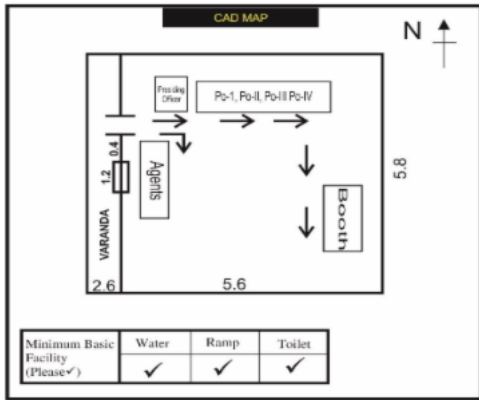

**Google Map View**

**Polling Station Building Front View**

**Polling Station Front View**

**Cad View**

**Key MAP View**

சட்டமன்றத் தொகுதியின் எண் மற்றும் பெயர் : 185-திருப்பத்தூர்  
பிரிவு எண் மற்றும் பெயர் 1-திருப்பத்தூர் (பே), வார்டு-3 ஆதிதிராவிடர் தெரு