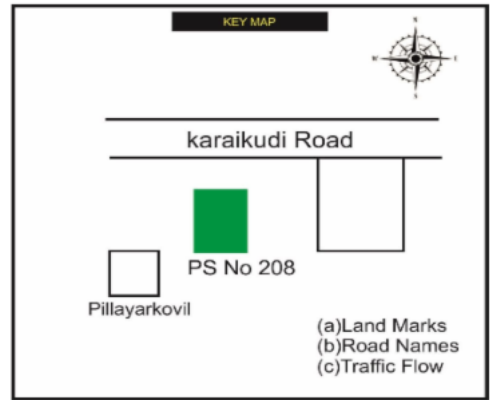

**Google Map View**

**Polling Station Building Front View**

**Polling Station Front View**

**Cad View**

**Key MAP View**

சட்டமன்றத் தொகுதியின் எண் மற்றும் பெயர் : 185-திருப்பத்தூர்  
பிரிவு எண் மற்றும் பெயர் 1-திருப்பத்தூர் (பே), வார்டு-3 ஆதிதிராவிடர் தெரு