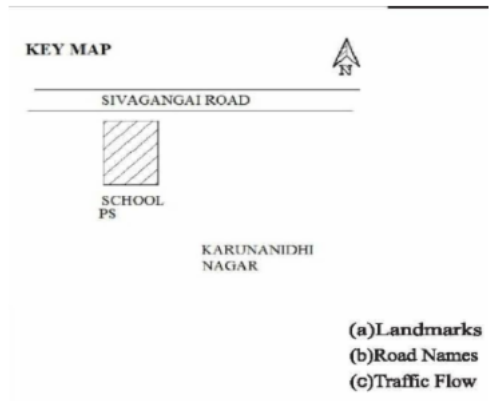

Key MAP View