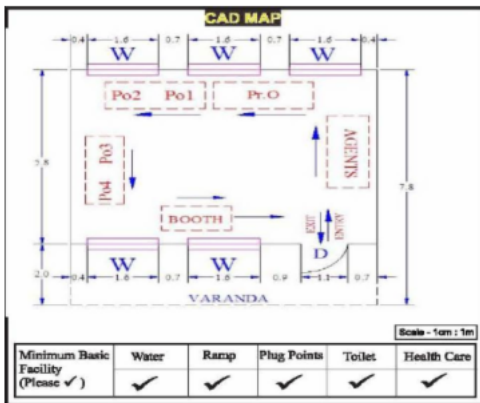

Google Map View

Polling Station Building Front View

Polling Station Front View

Cad View

Key MAP View

- (a) Landmarks
- (b) Road Names
- (c) Traffic Flow

சட்டமன்றத் தொகுதியின் எண் மற்றும் பெயர் : 185-திருப்பத்தூர்
பிரிவு எண் மற்றும் பெயர் 1-திருப்பத்தூர் பேரூராட்சி, வா-12 பிரபாகர் காலனி