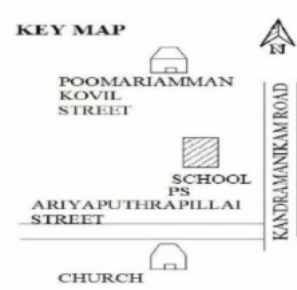

Google Map View

Polling Station Building Front View

Polling Station Front View

Cad View

Key MAP View

- (a) Landmarks
- (b) Road Names
- (c) Traffic Flow

சட்டமன்றத் தொகுதியின் எண் மற்றும் பெயர் : 185-திருப்பத்தூர்
பிரிவு எண் மற்றும் பெயர் 1-திருப்பத்தூர் பேரூராட்சி, வா-12 பிரபாகர் காலனி