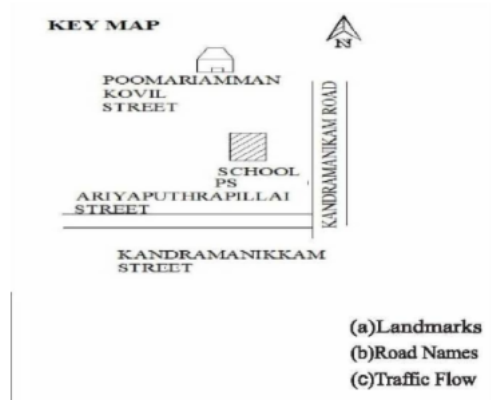

Key MAP View