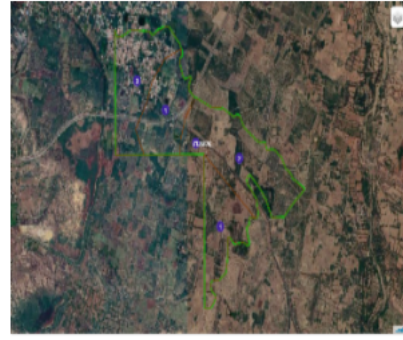

4. வாக்காளர்களின் எண்ணிக்கை

தொடங்கும் வரிசை எண்	முடியும் வரிசை எண்.	நிகர வாக்காளர்களின் எண்ணிக்கை			
		ஆண்	பெண்	மூன்றாம் பாலினம்	மொத்தம்
1	694	317	369	0	686

கையொப்பம்

Nazri Naksha

Google Map View

Polling Station Building Front View