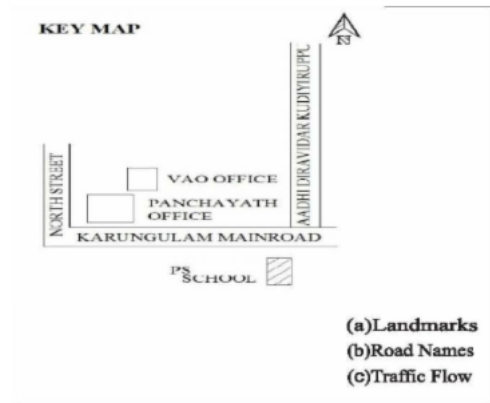

Key MAP View