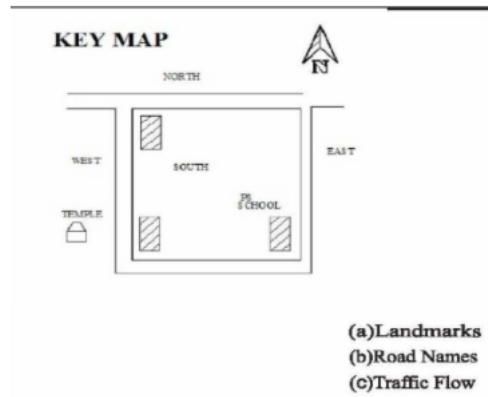

**Polling Station Building Front View**

**Polling Station Front View**

**Cad View**

**Key MAP View**

சட்டமன்றத் தொகுதியின் எண் மற்றும் பெயர் : 185-திருப்பத்தூர் பிரிவு எண் மற்றும் பெயர் 1-திருவுடையார்பட்டி (ஊ) (வ கி), வார்டு-1 திருவுடையார்பட்டி வடக்கு