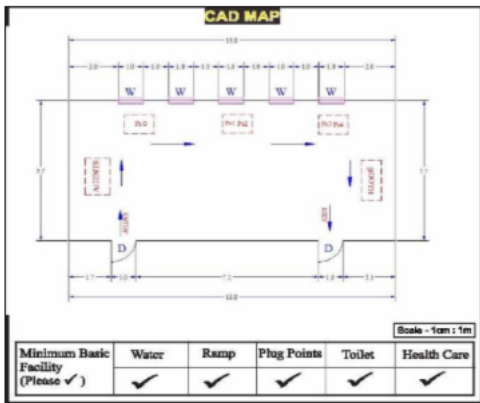

Cad View

Key MAP View