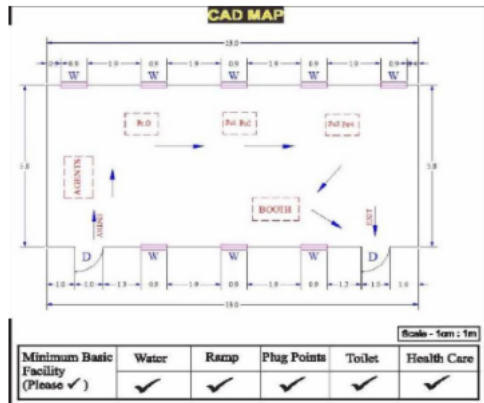

Google Map View

Polling Station Building Front View

Polling Station Front View

Cad View

Key MAP View

- (a) Landmarks
- (b) Road Names
- (c) Traffic Flow

சட்டமன்றத் தொகுதியின் எண் மற்றும் பெயர் : 185-திருப்பத்தூர் பிரிவு எண் மற்றும் பெயர் 1-காரையூர் (ஊ) (வ கி), வா-1 அக்ரஹாரம்