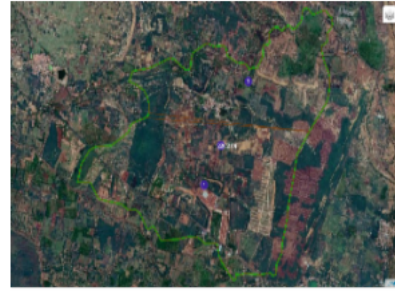

4. வாக்காளர்களின் எண்ணிக்கை

தொடங்கும் வரிசை எண்	முடியும் வரிசை எண்.	நிகர வாக்காளர்களின் எண்ணிக்கை			
		ஆண்	பெண்	மூன்றாம் பாலினம்	மொத்தம்
1	508	245	262	0	507

கையொப்பம்

Nazri Naksha

Google Map View

Polling Station Building Front View