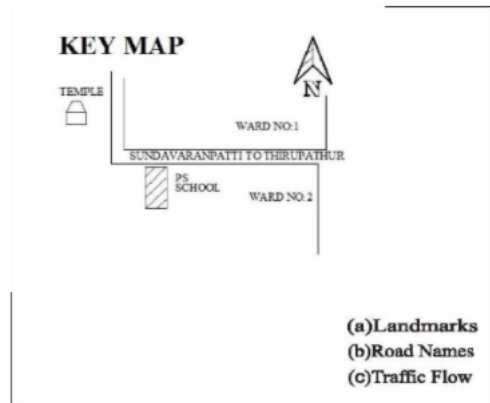

4. வாக்காளர்களின் எண்ணிக்கை

தொடங்கும் வரிசை எண்	முடியும் வரிசை எண்.	நிகர வாக்காளர்களின் எண்ணிக்கை			
		ஆண்	பெண்	மூன்றாம் பாலினம்	மொத்தம்
1	508	245	262	0	507

கையொப்பம்

Nazri Naksha

Google Map View

Polling Station Building Front View

Polling Station Front View

Cad View

Key MAP View

சட்டமன்றத் தொகுதியின் எண் மற்றும் பெயர் : 185-திருப்பத்தூர்
பிரிவு எண் மற்றும் பெயர் 1-கே. வைரவன்பட்டி (ஊ) (வ கி), வா-1 கே. வைரவன்பட்டி வார்டு 1

பாகம் எண் : 246