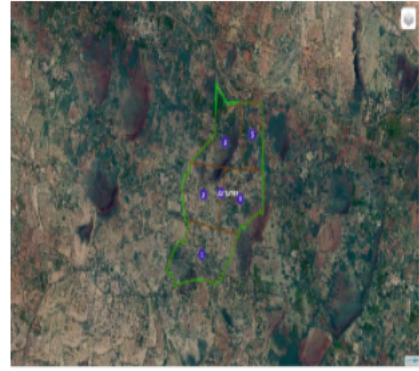

4. வாக்காளர்களின் எண்ணிக்கை

தொடங்கும் வரிசை எண்	முடியும் வரிசை எண்.	நிகர வாக்காளர்களின் எண்ணிக்கை			
		ஆண்	பெண்	மூன்றாம் பாலினம்	மொத்தம்
1	633	310	322	0	632

கையொப்பம்

Nazri Naksha

Google Map View

Polling Station Building Front View