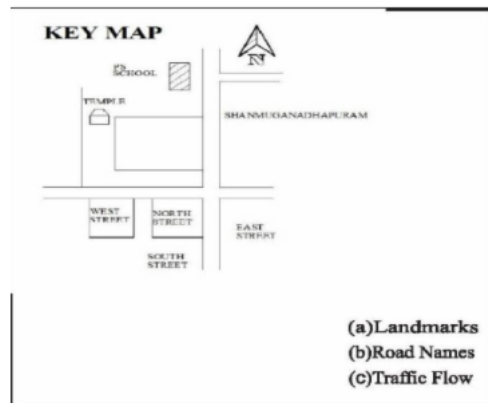

Key MAP View