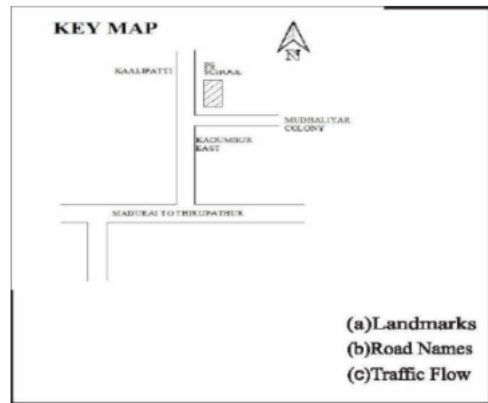

Key MAP View