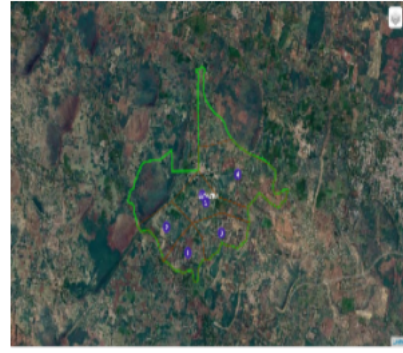

கையொப்பம்

Nazri Naksha

Google Map View

Polling Station Building Front View

Polling Station Front View

Cad View

Key MAP View

சட்டமன்றத் தொகுதியின் எண் மற்றும் பெயர் : 185-திருப்பத்தூர் பிரிவு எண் மற்றும் பெயர் 1-கோட்டையிருப்பு (ஊ) (வ கி), வா-2 கோட்டையிருப்பு தெற்கு