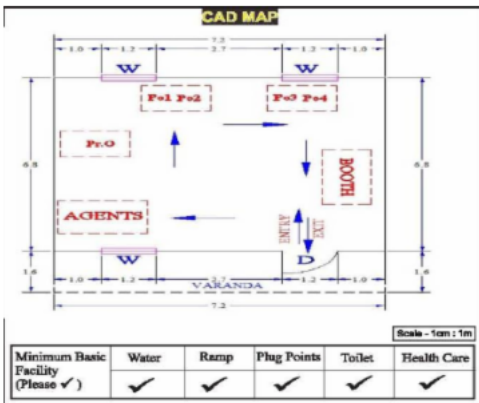

கையொப்பம்

Nazri Naksha

Google Map View

Polling Station Building Front View

Polling Station Front View

Cad View

Key MAP View

சட்டமன்றத் தொகுதியின் எண் மற்றும் பெயர் : 185-திருப்பத்தூர் பிரிவு எண் மற்றும் பெயர் 1-கோட்டையிருப்பு (ஊ) (வ கி), வா-2 கோட்டையிருப்பு தெற்கு