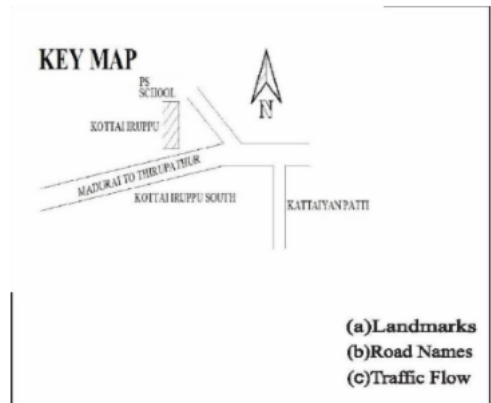

கையொப்பம்

Nazri Naksha

Google Map View

Polling Station Building Front View

Polling Station Front View

Cad View

Key MAP View

சட்டமன்றத் தொகுதியின் எண் மற்றும் பெயர் : 185-திருப்பத்தூர் பிரிவு எண் மற்றும் பெயர் 1-கோட்டையிருப்பு (ஊ) (வ கி), வா-2 கோட்டையிருப்பு தெற்கு