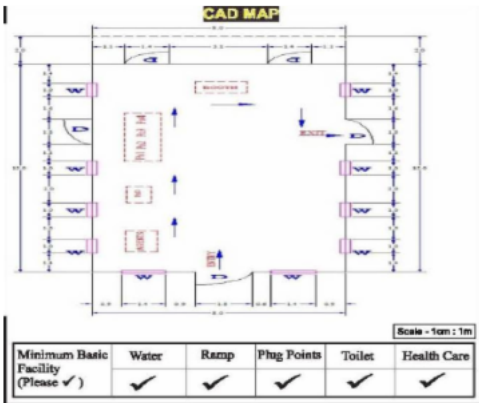

Google Map View

Polling Station Building Front View

Polling Station Front View

Cad View

Key MAP View

1 பெயர் : சந்திரபோஸ் தந்தை பெயர்: பெரியய்யா யாதவ் வீட்டு எண் : 1 வயது : 55 பாலினம் : ஆண் Photo is available	TLV0639518	2 பெயர் : மாலதி தந்தை பெயர்: மாணிக்கம் வீட்டு எண் : 1 வயது : 41 பாலினம் : பெண் Photo is available	TLV0297994	3 பெயர் : ஜெயக்கணேஷ் தந்தை பெயர்: சண்முகம் வீட்டு எண் : 1 வயது : 40 பாலினம் : ஆண் Photo is available	TLV0297895
4 பெயர் : பாண்டியீளாள் கணவர் பெயர்: மாணிக்கவாசகன் வீட்டு எண் : 1 வயது : 36 பாலினம் : பெண் Photo is available	TLV0726273	5 பெயர் : பாணுப்பிரியா கணவர் பெயர்: வீரபாண்டியன் வீட்டு எண் : 1 வயது : 31 பாலினம் : பெண் Photo is available	TLV0639484	6 பெயர் : ஆர்த்தி கணவர் பெயர்: சரவணன் வீட்டு எண் : 1 வயது : 31 பாலினம் : பெண் Photo is available	TLV2390607
7 பெயர் : பாண்டியன் தந்தை பெயர்: முத்து வீட்டு எண் : 1-15 வயது : 46 பாலினம் : ஆண் Photo is available	TLV0485672	8 பெயர் : ஜெயந்தி கணவர் பெயர்: தவசு வீட்டு எண் : 1/19 வயது : 43 பாலினம் : பெண் Photo is available	TLV2382596	9 பெயர் : சத்தியா கணவர் பெயர்: மகேந்திரன் வீட்டு எண் : 1-34 வயது : 38 பாலினம் : பெண் Photo is available	TLV0485854
10 பெயர் : முத்தரசி தந்தை பெயர்: மெய்யப்பன் வீட்டு எண் : 1-49 வயது : 42 பாலினம் : பெண் Photo is available	TLV0726281	11 பெயர் : பாலமுரளி தந்தை பெயர்: மாணிக்கம் வீட்டு எண் : 1-49 வயது : 31 பாலினம் : ஆண் Photo is available	TLV0726265	12 பெயர் : மாலதி கணவர் பெயர்: தனசேகரன் வீட்டு எண் : 1-93 வயது : 44 பாலினம் : பெண் Photo is available	MSN2678159
13 பெயர் : பழனிக்குமார் தந்தை பெயர்: அழகு வீட்டு எண் : 1-183 வயது : 43 பாலினம் : ஆண் Photo is available	TLV0070896	14 பெயர் : கதிரவன் தந்தை பெயர்: அழகு வீட்டு எண் : 1-184 வயது : 55 பாலினம் : ஆண் Photo is available	TLV0070821	15 பெயர் : பொன்னம்மாள் கணவர் பெயர்: கதிரவன் வீட்டு எண் : 1-184 வயது : 45 பாலினம் : பெண் Photo is available	TLV0070904
16 பெயர் : குப்புசாமி தந்தை பெயர்: முத்துவேல் வீட்டு எண் : 1-187 வயது : 47 பாலினம் : ஆண் Photo is available	TLV0070805	17 பெயர் : புவனேஸ்வரி கணவர் பெயர்: சண்முகநாதன் வீட்டு எண் : 1-187 வயது : 41 பாலினம் : பெண் Photo is available	TLV0070813	18 பெயர் : ஆனந்தன் தந்தை பெயர்: கண்ணப்பன் வீட்டு எண் : 1-199 வயது : 47 பாலினம் : ஆண் Photo is available	TLV0070862
19 பெயர் : ரேகா கணவர் பெயர்: குமாரசாமி வீட்டு எண் : 1-312 வயது : 37 பாலினம் : பெண் Photo is available	TLV0070854	20 பெயர் : உமாதேவி கணவர் பெயர்: முருகேசன் வீட்டு எண் : 2-10 வயது : 45 பாலினம் : பெண் Photo is available	TLV0639526	21 பெயர் : அருண் குமார் தந்தை பெயர்: கதிரவன் வீட்டு எண் : 2-26 வயது : 26 பாலினம் : ஆண் Photo is available	TLV1292655
22 பெயர் : ஜெயா கணவர் பெயர்: மாதவன் வீட்டு எண் : 2-50 வயது : 44 பாலினம் : பெண் Photo is available	TLV0298075	23 பெயர் : பாண்டியன் தந்தை பெயர்: மெய்யப்பன் வீட்டு எண் : 2-188 வயது : 50 பாலினம் : ஆண் Photo is available	MSN1472083	24 பெயர் : மாதவன் ச தந்தை பெயர்: சங்கிலி வீட்டு எண் : 2/212 வயது : 65 பாலினம் : ஆண் Photo is available	TLV2587202
25 பெயர் : சித்ரா மா கணவர் பெயர்: மாதவன் வீட்டு எண் : 2/212 வயது : 57 பாலினம் : பெண் Photo is available	TLV2497220	26 பெயர் : தீபலெட்சுமி கணவர் பெயர்: அருண் வீட்டு எண் : 2/215 வயது : 33 பாலினம் : பெண் Photo is available	TLV2271914	27 பெயர் : சூரியா தந்தை பெயர்: காளிராஜன் வீட்டு எண் : 2/221 வயது : 25 பாலினம் : பெண் Photo is available	TLV2191617
28 பெயர் : அருணா கணவர் பெயர்: சிலம்பரசன் வீட்டு எண் : 2/222 வயது : 37 பாலினம் : பெண் Photo is available	TLV1247840	29 பெயர் : விஜய் தந்தை பெயர்: குமார் வீட்டு எண் : 2/250 வயது : 23 பாலினம் : ஆண் Photo is available	TLV2343176	30 பெயர் : வைஜெயந்தி தந்தை பெயர்: பழனிவேல் வீட்டு எண் : 2-265 வயது : 38 பாலினம் : பெண் Photo is available	MSN2605665