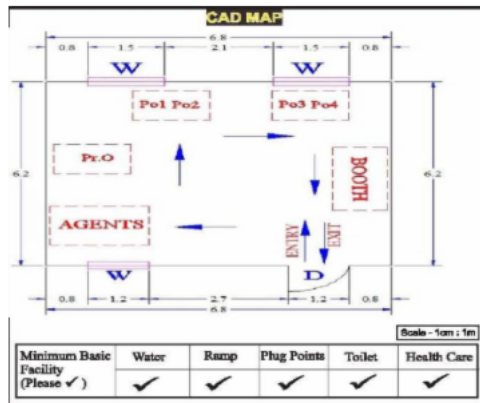

Google Map View

Polling Station Building Front View

Polling Station Front View

Cad View

Key MAP View

சட்டமன்றத் தொகுதியின் எண் மற்றும் பெயர் : 185-திருப்பத்தூர் பிரிவு எண் மற்றும் பெயர் 1-தேவரம்பூர் (ஊ) (வ கி), வா-2 தேவரம்பூர்