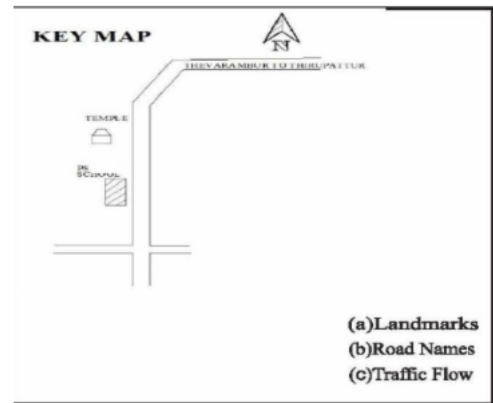

Google Map View

Polling Station Building Front View

Polling Station Front View

Cad View

Key MAP View

சட்டமன்றத் தொகுதியின் எண் மற்றும் பெயர் : 185-திருப்பத்தூர் பிரிவு எண் மற்றும் பெயர் 1-தேவரம்பூர் (ஊ) (வ கி), வா-2 தேவரம்பூர்