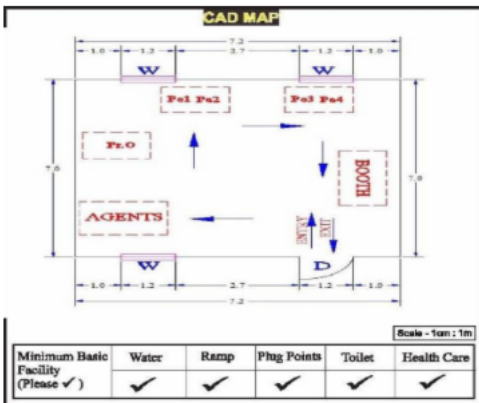

Google Map View

Polling Station Building Front View

Polling Station Front View

Cad View

Key MAP View

சட்டமன்றத் தொகுதியின் எண் மற்றும் பெயர் : 185-திருப்பத்தூர் பிரிவு எண் மற்றும் பெயர் 1-காட்டாம்பூர் (ஊ) (வ கி), பிள்ளையார்பட்டி