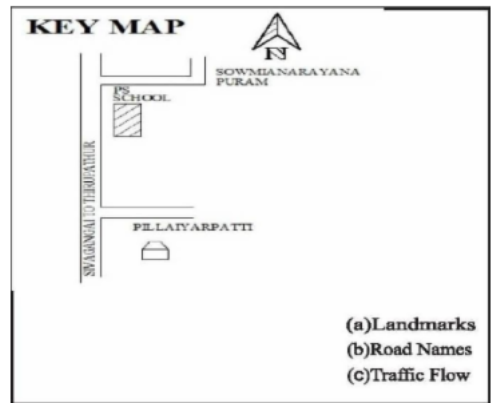

Google Map View

Polling Station Building Front View

Polling Station Front View

Cad View

Key MAP View

சட்டமன்றத் தொகுதியின் எண் மற்றும் பெயர் : 185-திருப்பத்தூர் பிரிவு எண் மற்றும் பெயர் 1-காட்டாம்பூர் (ஊ) (வ கி), பிள்ளையார்பட்டி