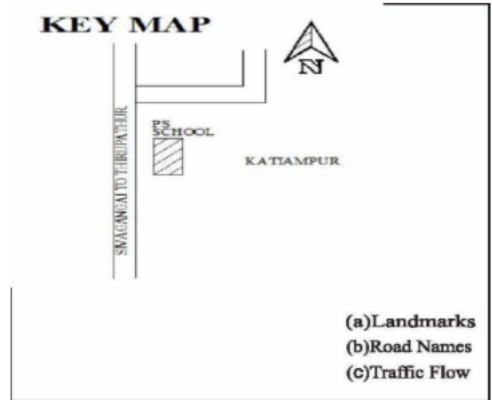

Key MAP View