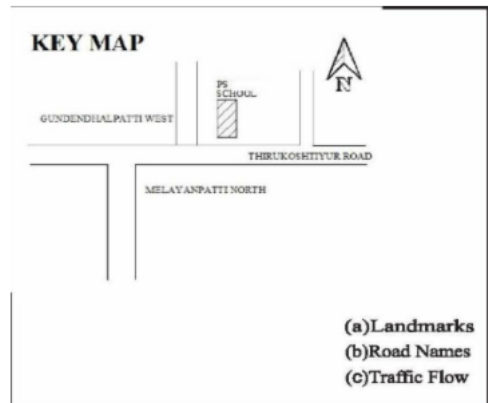

Key MAP View