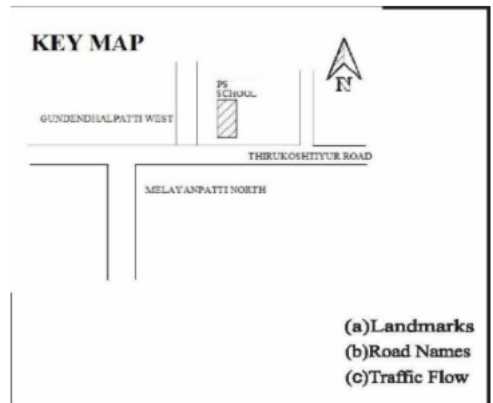

Key MAP View