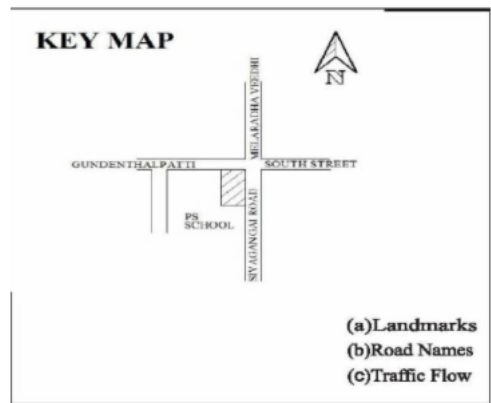

**Polling Station Building Front View**

**Polling Station Front View**

**Cad View**

**Key MAP View**

சட்டமன்றத் தொகுதியின் எண் மற்றும் பெயர் : 185-திருப்பத்தூர் பிரிவு எண் மற்றும் பெயர் 1-திருக்கோஷ்டியூர் (ஊ) (வ கி), வார்டு-2 திருக்கோஷ்டியூர் வடக்குத்தெரு