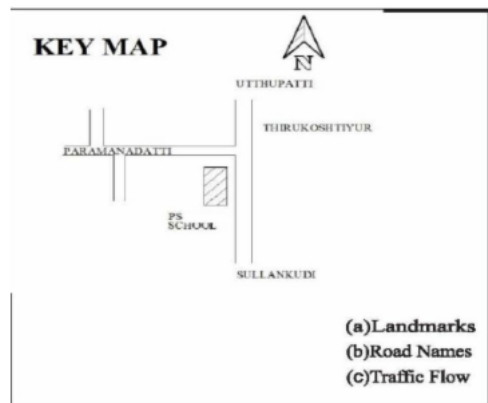

Key MAP View