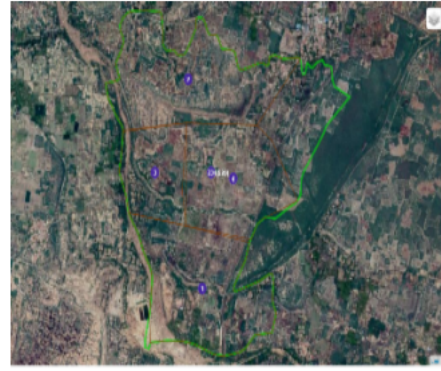

Google Map View