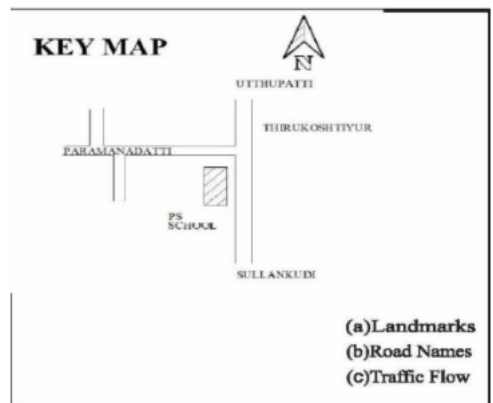

Google Map View

Polling Station Building Front View

Polling Station Front View

Cad View

Key MAP View

1 பெயர் : ரமேஷ் தந்தை பெயர் : சொக்கர் வீட்டு எண் : 1 வயது : 44 பாலினம் : ஆண் Photo is available	TLV0724450	2 பெயர் : மலர்விழி தந்தை பெயர் : முத்துகுமார் வீட்டு எண் : 1-28 வயது : 29 பாலினம் : பெண் Photo is available	TLV1033745	3 பெயர் : ராமநாதன் தந்தை பெயர் : கருப்பசாமி வீட்டு எண் : 1/28 வயது : 25 பாலினம் : ஆண் Photo is available	TLV1273127
4 பெயர் : சின்னக்கருப்பி கணவர் பெயர் : மலையப்பன் வீட்டு எண் : 1-34 வயது : 71 பாலினம் : பெண் Photo is available	TLV1958230	5 பெயர் : சீதாலெட்சுமி கணவர் பெயர் : சந்திரசேகரன் வீட்டு எண் : 1-325-1 வயது : 34 பாலினம் : பெண் Photo is available	TLV0635649	6 பெயர் : பழனி கணவர் பெயர் : முத்துமணி வீட்டு எண் : 2/143எ வயது : 34 பாலினம் : பெண் Photo is available	TLV0922757
7 பெயர் : முத்துராஜா தந்தை பெயர் : சுப்பிரமணியன் வீட்டு எண் : 2-1095 வயது : 29 பாலினம் : ஆண் Photo is available	TLV0998153	8 பெயர் : கருப்பாயி கணவர் பெயர் : ஆண்டி வீட்டு எண் : 3-33 வயது : 71 பாலினம் : பெண் Photo is available	TLV1033802	9 பெயர் : மாணிக்கம் தந்தை பெயர் : மலையப்பன் வீட்டு எண் : 3-83 வயது : 53 பாலினம் : ஆண் Photo is available	MSN2750974
10 பெயர் : ராஜேஸ்வரி கணவர் பெயர் : முருகேசன் வீட்டு எண் : 3-114 வயது : 52 பாலினம் : பெண் Photo is available	TLV1033943	11 பெயர் : ரஞ்சிதா தந்தை பெயர் : முருகேசன் வீட்டு எண் : 3-114 வயது : 27 பாலினம் : பெண் Photo is available	TLV1193374	12 பெயர் : ரஞ்சிதா தந்தை பெயர் : பாலு வீட்டு எண் : 3/115 வயது : 40 பாலினம் : பெண் Photo is available	TLV2564938
13 பெயர் : அஜித்குமார் தந்தை பெயர் : பாலு வீட்டு எண் : 3/115 வயது : 27 பாலினம் : ஆண் Photo is available	TLV1370477	14 பெயர் : குரும்பன் தந்தை பெயர் : சின்னக்கருப்பன் வீட்டு எண் : 3-834 வயது : 45 பாலினம் : ஆண் Photo is available	TLV1130343	15 பெயர் : சீதாலெட்சுமி தந்தை பெயர் : பாலு வீட்டு எண் : 3-1077 வயது : 32 பாலினம் : பெண் Photo is available	TLV0635714
16 பெயர் : பாக்கியம் கணவர் பெயர் : குரும்பன் வீட்டு எண் : 3-1082 வயது : 58 பாலினம் : பெண் Photo is available	TLV1958248	17 பெயர் : சாத்தம்மாள் கணவர் பெயர் : சுப்பிரமணியன் வீட்டு எண் : 3-1083 வயது : 64 பாலினம் : பெண் Photo is available	TLV1958255	18 பெயர் : கலையரசி கணவர் பெயர் : பிரபு வீட்டு எண் : 3-1084 வயது : 32 பாலினம் : பெண் Photo is available	TLV1160183
19 பெயர் : கவிதா கணவர் பெயர் : அழகர் வீட்டு எண் : 3/1084 வயது : 24 பாலினம் : பெண் Photo is available	TLV2136026	20 பெயர் : தனலெட்சுமி தந்தை பெயர் : சின்னக்கருப்பன் வீட்டு எண் : 3-1085 வயது : 33 பாலினம் : பெண் Photo is available	TLV0635581	21 பெயர் : அழகர்சாமி தந்தை பெயர் : சின்னக்கருப்பன் வீட்டு எண் : 3-1085 வயது : 31 பாலினம் : ஆண் Photo is available	TLV0724344
22 பெயர் : அஜீத்குமார் தந்தை பெயர் : சின்னக்கருப்பன் வீட்டு எண் : 3-1085 வயது : 27 பாலினம் : ஆண் Photo is available	TLV1193333	23 பெயர் : கார்த்தி தந்தை பெயர் : பொன்னுச்சாமி வீட்டு எண் : 3-1093 வயது : 33 பாலினம் : ஆண் Photo is available	TLV0456913	24 பெயர் : கவிதா தந்தை பெயர் : பொன்னுச்சாமி வீட்டு எண் : 3-1093 வயது : 30 பாலினம் : பெண் Photo is available	TLV0938472
25 பெயர் : சுரேஷ்குமார் தந்தை பெயர் : ஈஸ்வரன் வீட்டு எண் : 3-1108 வயது : 42 பாலினம் : ஆண் Photo is available	TLV0834663	26 பெயர் : சித்ரா கணவர் பெயர் : சுரேஷ் குமார் வீட்டு எண் : 3-1108 வயது : 35 பாலினம் : பெண் Photo is available	TLV0724443	27 பெயர் : குமார் தந்தை பெயர் : மாதவன் வீட்டு எண் : 3-1124 வயது : 27 பாலினம் : ஆண் Photo is available	TLV1193390
28 பெயர் : கருப்புசாமி தந்தை பெயர் : ஆதினாமிளகி வீட்டு எண் : 3-1128 வயது : 57 பாலினம் : ஆண் Photo is available	TLV1958263	29 பெயர் : முருகேசன் தந்தை பெயர் : பெரியணன் வீட்டு எண் : 3-1139 வயது : 56 பாலினம் : ஆண் Photo is available	TLV0074658	30 பெயர் : காவேரி கணவர் பெயர் : விஜயநாதன் வீட்டு எண் : 3-1139 வயது : 44 பாலினம் : பெண் Photo is available	TLV1130293