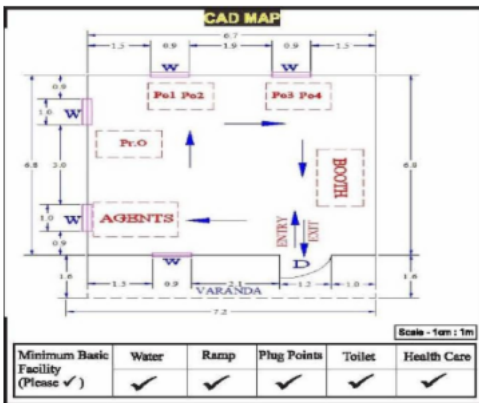

Google Map View

Polling Station Building Front View

Polling Station Front View

Cad View

Key MAP View

1 பெயர் : ரமேஷ் தந்தை பெயர் : சொக்கர் வீட்டு எண் : 1 வயது : 44 பாலினம் : ஆண் Photo is available	TLV0724450	2 பெயர் : மலர்விழி தந்தை பெயர் : முத்துகுமார் வீட்டு எண் : 1-28 வயது : 29 பாலினம் : பெண் Photo is available	TLV1033745	3 பெயர் : ராமநாதன் தந்தை பெயர் : கருப்பசாமி வீட்டு எண் : 1/28 வயது : 25 பாலினம் : ஆண் Photo is available	TLV1273127
4 பெயர் : சின்னக்கருப்பி கணவர் பெயர் : மலையப்பன் வீட்டு எண் : 1-34 வயது : 71 பாலினம் : பெண் Photo is available	TLV1958230	5 பெயர் : சீதாலெட்சுமி கணவர் பெயர் : சந்திரசேகரன் வீட்டு எண் : 1-325-1 வயது : 34 பாலினம் : பெண் Photo is available	TLV0635649	6 பெயர் : பழனி கணவர் பெயர் : முத்துமணி வீட்டு எண் : 2/143எ வயது : 34 பாலினம் : பெண் Photo is available	TLV0922757
7 பெயர் : முத்துராஜா தந்தை பெயர் : சுப்பிரமணியன் வீட்டு எண் : 2-1095 வயது : 29 பாலினம் : ஆண் Photo is available	TLV0998153	8 பெயர் : கருப்பாயி கணவர் பெயர் : ஆண்டி வீட்டு எண் : 3-33 வயது : 71 பாலினம் : பெண் Photo is available	TLV1033802	9 பெயர் : மாணிக்கம் தந்தை பெயர் : மலையப்பன் வீட்டு எண் : 3-83 வயது : 53 பாலினம் : ஆண் Photo is available	MSN2750974
10 பெயர் : ராஜேஸ்வரி கணவர் பெயர் : முருகேசன் வீட்டு எண் : 3-114 வயது : 52 பாலினம் : பெண் Photo is available	TLV1033943	11 பெயர் : ரஞ்சிதா தந்தை பெயர் : முருகேசன் வீட்டு எண் : 3-114 வயது : 27 பாலினம் : பெண் Photo is available	TLV1193374	12 பெயர் : ரஞ்சிதா தந்தை பெயர் : பாலு வீட்டு எண் : 3/115 வயது : 40 பாலினம் : பெண் Photo is available	TLV2564938
13 பெயர் : அஜித்குமார் தந்தை பெயர் : பாலு வீட்டு எண் : 3/115 வயது : 27 பாலினம் : ஆண் Photo is available	TLV1370477	14 பெயர் : குரும்பன் தந்தை பெயர் : சின்னக்கருப்பன் வீட்டு எண் : 3-834 வயது : 45 பாலினம் : ஆண் Photo is available	TLV1130343	15 பெயர் : சீதாலெட்சுமி தந்தை பெயர் : பாலு வீட்டு எண் : 3-1077 வயது : 32 பாலினம் : பெண் Photo is available	TLV0635714
16 பெயர் : பாக்கியம் கணவர் பெயர் : குரும்பன் வீட்டு எண் : 3-1082 வயது : 58 பாலினம் : பெண் Photo is available	TLV1958248	17 பெயர் : சாத்தம்மாள் கணவர் பெயர் : சுப்பிரமணியன் வீட்டு எண் : 3-1083 வயது : 64 பாலினம் : பெண் Photo is available	TLV1958255	18 பெயர் : கலையரசி கணவர் பெயர் : பிரபு வீட்டு எண் : 3-1084 வயது : 32 பாலினம் : பெண் Photo is available	TLV1160183
19 பெயர் : கவிதா கணவர் பெயர் : அழகர் வீட்டு எண் : 3/1084 வயது : 24 பாலினம் : பெண் Photo is available	TLV2136026	20 பெயர் : தனலெட்சுமி தந்தை பெயர் : சின்னக்கருப்பன் வீட்டு எண் : 3-1085 வயது : 33 பாலினம் : பெண் Photo is available	TLV0635581	21 பெயர் : அழகர்சாமி தந்தை பெயர் : சின்னக்கருப்பன் வீட்டு எண் : 3-1085 வயது : 31 பாலினம் : ஆண் Photo is available	TLV0724344
22 பெயர் : அஜீத்குமார் தந்தை பெயர் : சின்னக்கருப்பன் வீட்டு எண் : 3-1085 வயது : 27 பாலினம் : ஆண் Photo is available	TLV1193333	23 பெயர் : கார்த்தி தந்தை பெயர் : பொன்னுச்சாமி வீட்டு எண் : 3-1093 வயது : 33 பாலினம் : ஆண் Photo is available	TLV0456913	24 பெயர் : கவிதா தந்தை பெயர் : பொன்னுச்சாமி வீட்டு எண் : 3-1093 வயது : 30 பாலினம் : பெண் Photo is available	TLV0938472
25 பெயர் : சுரேஷ்குமார் தந்தை பெயர் : ஈஸ்வரன் வீட்டு எண் : 3-1108 வயது : 42 பாலினம் : ஆண் Photo is available	TLV0834663	26 பெயர் : சித்ரா கணவர் பெயர் : சுரேஷ் குமார் வீட்டு எண் : 3-1108 வயது : 35 பாலினம் : பெண் Photo is available	TLV0724443	27 பெயர் : குமார் தந்தை பெயர் : மாதவன் வீட்டு எண் : 3-1124 வயது : 27 பாலினம் : ஆண் Photo is available	TLV1193390
28 பெயர் : கருப்புசாமி தந்தை பெயர் : ஆதினாமிளகி வீட்டு எண் : 3-1128 வயது : 57 பாலினம் : ஆண் Photo is available	TLV1958263	29 பெயர் : முருகேசன் தந்தை பெயர் : பெரியணன் வீட்டு எண் : 3-1139 வயது : 56 பாலினம் : ஆண் Photo is available	TLV0074658	30 பெயர் : காவேரி கணவர் பெயர் : விஜயநாதன் வீட்டு எண் : 3-1139 வயது : 44 பாலினம் : பெண் Photo is available	TLV1130293