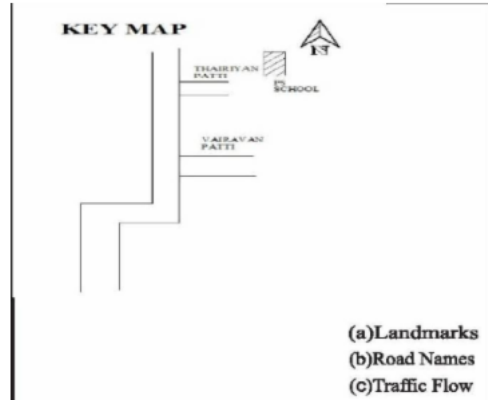

**Polling Station Building Front View**

**Polling Station Front View**

**Cad View**

**Key MAP View**

1	TLV0219345	பெயர் : பாண்டியீனாள் கணவர் பெயர்: ரவி வீட்டு எண் : 1-4-191-1 வயது : 44 பாலினம் : பெண்	Photo is available	2	TLV0074153	பெயர் : அர்ச்சுணன் தந்தை பெயர்: பெரியகருப்பன் வீட்டு எண் : 1-12 வயது : 63 பாலினம் : ஆண்	Photo is available	3	TLV0074195	பெயர் : வசந்தாள் கணவர் பெயர்: அர்ச்சுணன் வீட்டு எண் : 1-12 வயது : 58 பாலினம் : பெண்	Photo is available
4	TLV0074161	பெயர் : பொன்னழகு கணவர் பெயர்: மெய்யப்பன் வீட்டு எண் : 1-12 வயது : 55 பாலினம் : பெண்	Photo is available	5	TLV0635409	பெயர் : லெட்சுமி தந்தை பெயர்: லெட்சுமணன் வீட்டு எண் : 1-16 வயது : 35 பாலினம் : பெண்	Photo is available	6	TLV1105931	பெயர் : துரைச்செல்வம் தந்தை பெயர்: பெரியகருப்பன் வீட்டு எண் : 1-16 வயது : 28 பாலினம் : ஆண்	Photo is available
7	TLV0834234	பெயர் : வீராண்டி தந்தை பெயர்: மாதவன் வீட்டு எண் : 1-19 வயது : 30 பாலினம் : ஆண்	Photo is available	8	TLV1106020	பெயர் : சின்னமணி தந்தை பெயர்: மாதவன் வீட்டு எண் : 1-19 வயது : 28 பாலினம் : ஆண்	Photo is available	9	TLV0834168	பெயர் : ராமு தந்தை பெயர்: பெரியகருப்பன் வீட்டு எண் : 1-32D வயது : 44 பாலினம் : ஆண்	Photo is available
10	TLV1193549	பெயர் : வளர்மதி கணவர் பெயர்: ராமு வீட்டு எண் : 1-32D வயது : 42 பாலினம் : பெண்	Photo is available	11	TLV1105881	பெயர் : மாதவன் தந்தை பெயர்: செல்வம் வீட்டு எண் : 1-35 வயது : 28 பாலினம் : ஆண்	Photo is available	12	TLV1355486	பெயர் : வித்யா தந்தை பெயர்: சின்னகாளை வீட்டு எண் : 1/39 வயது : 26 பாலினம் : பெண்	Photo is available
13	TLV1033505	பெயர் : அம்மாசி தந்தை பெயர்: ஆண்டியப்பன் வீட்டு எண் : 1-42 வயது : 46 பாலினம் : ஆண்	Photo is available	14	TLV0487595	பெயர் : மாலதி கணவர் பெயர்: தேவ்சு வீட்டு எண் : 1-42 வயது : 36 பாலினம் : பெண்	Photo is available	15	TLV1105980	பெயர் : வேலாயி கணவர் பெயர்: அம்மாசி வீட்டு எண் : 1-43-81 வயது : 45 பாலினம் : பெண்	Photo is available
16	TLV1287523	பெயர் : ராஜா தந்தை பெயர்: சக்திவேல் வீட்டு எண் : 1/43எீ வயது : 26 பாலினம் : ஆண்	Photo is available	17	TLV0635300	பெயர் : செல்வி கணவர் பெயர்: பாலமுருகன் வீட்டு எண் : 1-50 வயது : 39 பாலினம் : பெண்	Photo is available	18	TLV1249317	பெயர் : கலை மதி கணவர் பெயர்: விமல் ராஜ் வீட்டு எண் : 1/70 வயது : 35 பாலினம் : பெண்	Photo is available
19	TLV2149268	பெயர் : சிவபிரகாஷ் தந்தை பெயர்: சுப்பிரமணியன் வீட்டு எண் : 1/108 வயது : 27 பாலினம் : ஆண்	Photo is available	20	TLV0219287	பெயர் : தமிழ்செல்வி தந்தை பெயர்: சக்திவேல் வீட்டு எண் : 1/112 வயது : 37 பாலினம் : பெண்	Photo is available	21	TLV1106038	பெயர் : கௌசல்யா தந்தை பெயர்: இளங்கோ வீட்டு எண் : 1-128 வயது : 28 பாலினம் : பெண்	Photo is available
22	TLV0798017	பெயர் : சின்னக்கருப்பன் தந்தை பெயர்: ஆண்டி வீட்டு எண் : 1-139 வயது : 61 பாலினம் : ஆண்	Photo is available	23	TLV0797993	பெயர் : சுரேஷ் தந்தை பெயர்: சின்னக்கருப்பன் வீட்டு எண் : 1-139 வயது : 35 பாலினம் : ஆண்	Photo is available	24	TLV2286599	பெயர் : நவரத்தி தந்தை பெயர்: ஆறுமுகம் வீட்டு எண் : 1/140 வயது : 24 பாலினம் : பெண்	Photo is available
25	TLV1106012	பெயர் : தவசு தந்தை பெயர்: மெய்யன் வீட்டு எண் : 1-145 வயது : 28 பாலினம் : ஆண்	Photo is available	26	TLV0998559	பெயர் : கார்த்திக் தந்தை பெயர்: வெள்ளைக்கண்ணு வீட்டு எண் : 1-146 வயது : 32 பாலினம் : ஆண்	Photo is available	27	TLV0834242	பெயர் : ஜெயந்தி கணவர் பெயர்: வீராண்டி வீட்டு எண் : 1-146 வயது : 30 பாலினம் : பெண்	Photo is available
28	MSN1459411	பெயர் : பாலமுருகன் தந்தை பெயர்: அர்ச்சுணன் வீட்டு எண் : 1-150-1 வயது : 47 பாலினம் : ஆண்	Photo is available	29	TLV0074278	பெயர் : மீனாள் கணவர் பெயர்: சுரேஷ்குமார் வீட்டு எண் : 1-152 வயது : 37 பாலினம் : பெண்	Photo is available	30	TLV0796805	பெயர் : சுகன்யா கணவர் பெயர்: தவமணி வீட்டு எண் : 1-153 வயது : 33 பாலினம் : பெண்	Photo is available