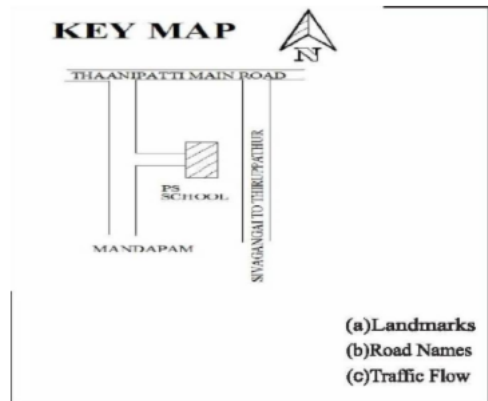

Key MAP View