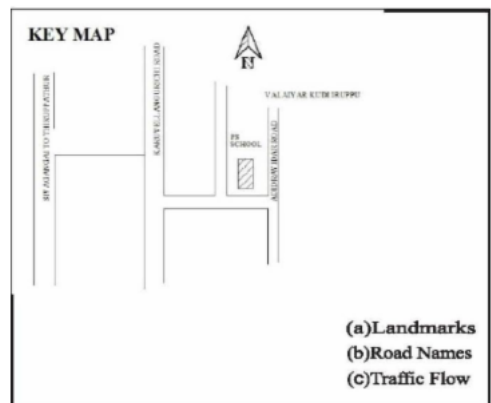

Key MAP View