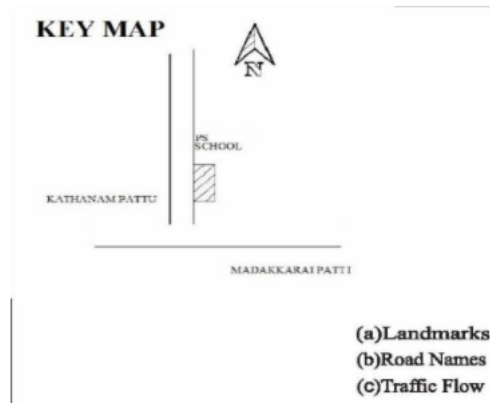

Key MAP View