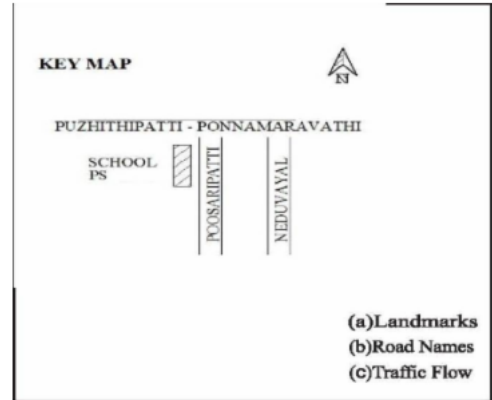

Cad View

Key MAP View