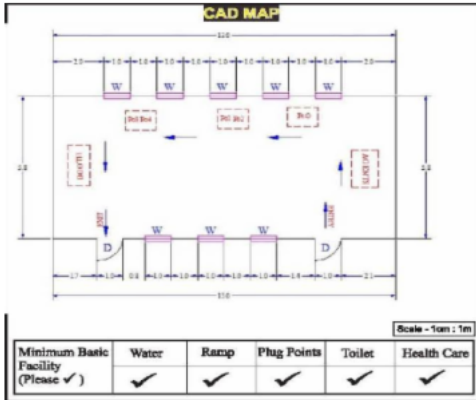

Cad View

Key MAP View