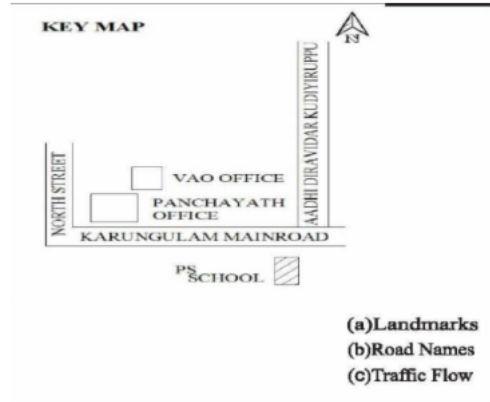

Key MAP View