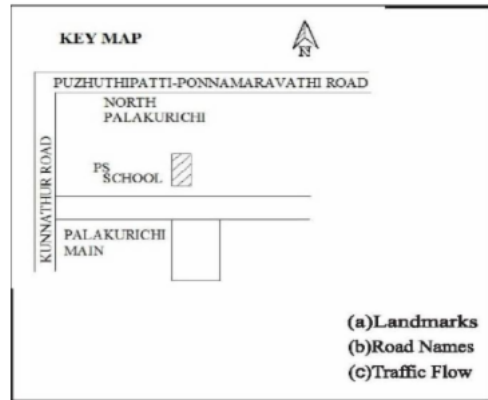

Key MAP View