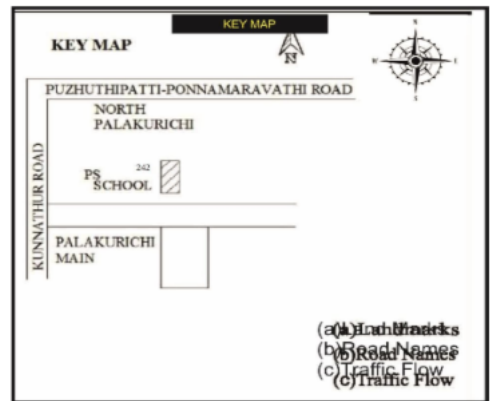

Key MAP View