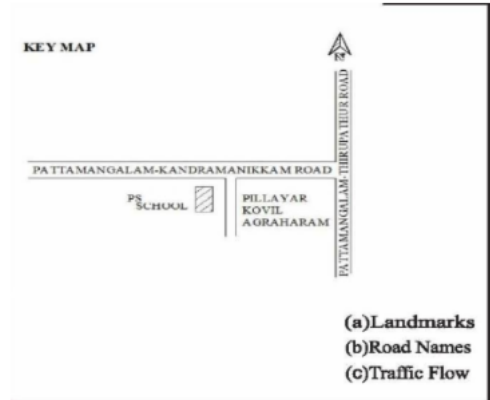

Key MAP View