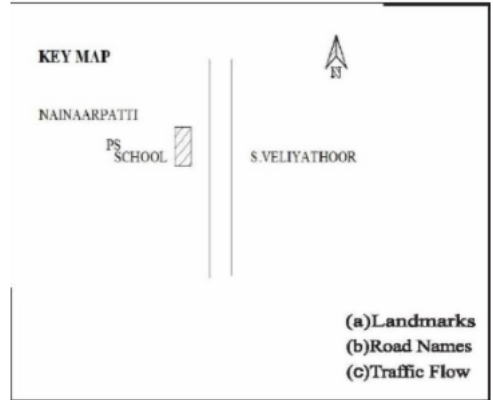

**Polling Station Building Front View**

**Polling Station Front View**

**Cad View**

**Key MAP View**

சட்டமன்றத் தொகுதியின் எண் மற்றும் பெயர் : 185-திருப்பத்தூர்  
பிரிவு எண் மற்றும் பெயர் 1-வெளியாத்தூர் (ஊ) வெளியாத்தூர் (வ.கி), வார்டு 5 வெளியாத்தூர்