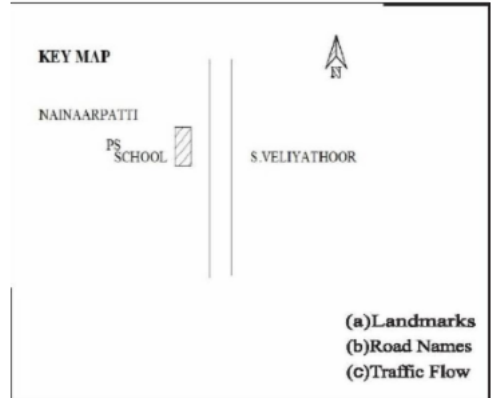

Key MAP View