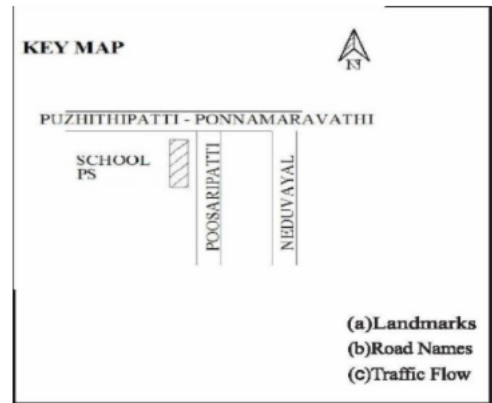

கையொப்பம்

Nazri Naksha

Google Map View

Polling Station Building Front View

Polling Station Front View

Cad View

Key MAP View

சட்டமன்றத் தொகுதியின் எண் மற்றும் பெயர் : 185-திருப்பத்தூர் பிரிவு எண் மற்றும் பெயர் 1-கிழவயல் (ஊ) (வ கி), மணியக்காரன்பட்டி