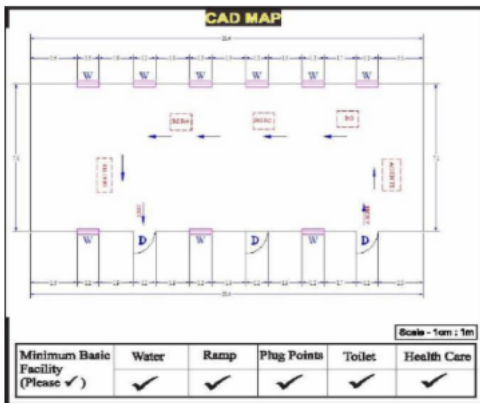

கையொப்பம்

Nazri Naksha

Google Map View

Polling Station Building Front View

Polling Station Front View

Cad View

Key MAP View

சட்டமன்றத் தொகுதியின் எண் மற்றும் பெயர் : 185-திருப்பத்தூர் பிரிவு எண் மற்றும் பெயர் 1-கிழவயல் (ஊ) (வ கி), மணியக்காரன்பட்டி